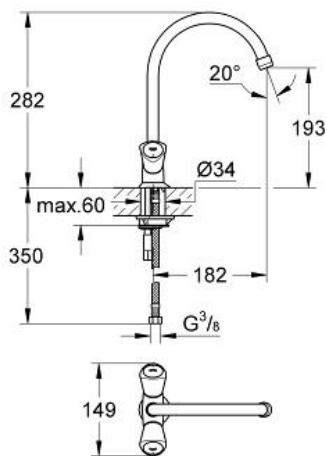

COSTA S Mélangeur Evier

Référence : 31067001

GROHE s.a.r.l | Siège, salle d'exposition – 60, Boulevard de la Mission Marchand
92418 Courbevoie – La Défense Cedex
Tél +33 (0)1 49 97 29 00 | Fax +33(0)1 55 70 20 38

Pure Freude
an Wasser

GROHE

Descriptif Produit : Mélangeur Evier

Spécifications Produit :

Poignées en métal, A isolation thermique

GROHE StarLight chrome éclatant et durable

Têtes céramique Carbodur 1/2", 180°

Bec tube pivotant

Zone de rotation à 360°

Flexibles de raccordement souples, sertis d'usine

Finition :

□ 31067001 Chromé

Pression (bars)