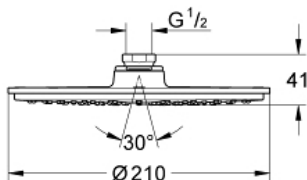

RAINSHOWER COSMOPOLITAN 210

Douche de tête 1 jet

Référence : 28368000

GROHE s.a.r.l | Siège, salle d'exposition – 60, Boulevard de la Mission Marchand
92418 Courbevoie – La Défense Cedex
Tél +33 (0)1 49 97 29 00 | Fax +33(0)1 55 70 20 38

Pure Freude
an Wasser

GROHE