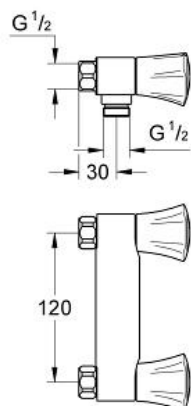

COSTA L Mélangeur 3/8" Douche

Référence : 26345

GROHE s.a.r.l | Siège, salle d'exposition – 60, Boulevard de la Mission Marchand
92418 Courbevoie – La Défense Cedex
Tél +33 (0)1 49 97 29 00 | Fax +33(0)1 55 70 20 38

Pure Freude
an Wasser

GROHE

Descriptif Produit : Mélangeur 3/8" Douche

Spécifications Produit :

Montage mural apparent
Poignées métal
A isolation thermique
Vissées
Tête à clapet
Raccord douche 1/2"
Sans raccords
Entraxe 120 mm