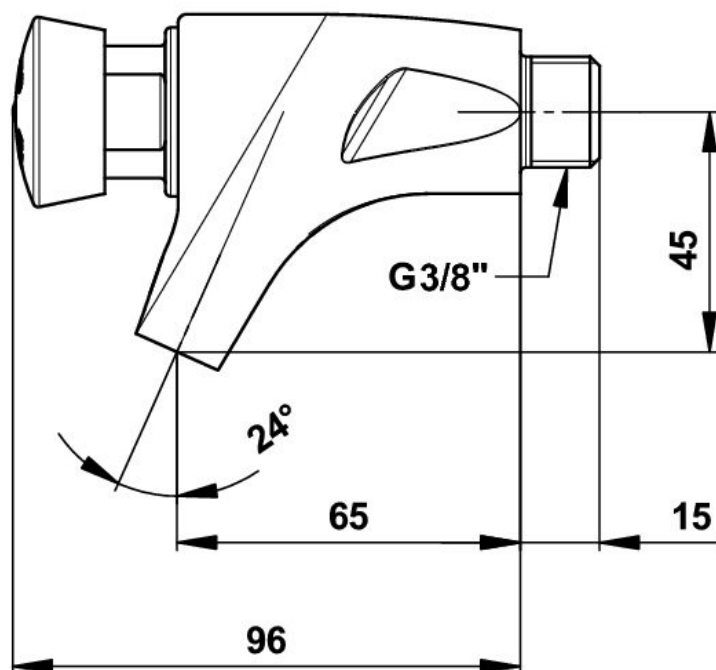

Gamme : Robinet simple temporisé pour lavabo

Réf : 63120 - PRESTO 504 S mural

> **Pression d'utilisation recommandée :**

- 1 à 5 bars

> **Débit :**

- 3 l/mn à 3 bars - Réglage 4 positions
- Dispositif anti-coup de bélier

> **Durée d'écoulement :**

- 15 secondes ± 5 secondes

> **Alimentation hydraulique :**

- Mâle G 1/2" (15x21) en eau froide ou pré-mitigée

> **Résistance thermique :**

- Ce robinet résiste à une température de 75°C durant 30 minutes dans le cadre de chocs thermiques

> **Sécurité :**

- Système S® interdisant le blocage en écoulement continu
- Tête interchangeable et bouton non tournant évitant tout risque d'usure prématurée
- Repère par point de couleur inusable et indémontable

> **Livré avec :**

- Notice de pose

> **Normes / Agréments :**

- Corps en laiton chromé conforme aux normes NF EN1982 / NF EN12164 / NF EN12165
- Traitement de surface Nickel-Chrome selon NF EN12540
- Résistance au brouillard salin neutre (NSS) : 200 h selon NF ISO 9227