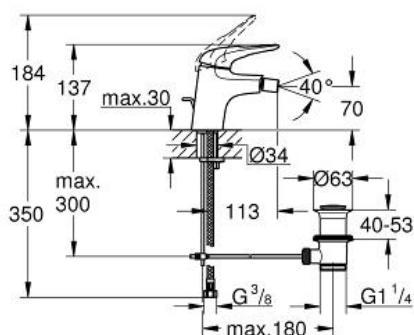

EUROSTYLE  
Mitigeur monocommande Bidet  
Taille S

Référence : 33565003

GROHE s.a.r.l | Siège, salle d'exposition – 60, Boulevard de la Mission Marchand  
92418 Courbevoie – La Défense Cedex  
Tél +33 (0)1 49 97 29 00 | Fax +33(0)1 55 70 20 38

Pure Freude  
an Wasser

GROHE

**Descriptif Produit :**  
Mitigeur monocommande Bidet  
Taille S

**Spécifications Produit :**

Monotrou sur plage  
Poignées étrier en métal  
**GROHE SilkMove** Cartouche en céramique 35 mm  
**avec limiteur de température**  
**GROHE StarLight** chrome éclatant et durable  
**GROHE EcoJoy** économie d'eau, **mousseur 5 l/min**  
**GROHE QuickFix** installation rapide  
Avec rotule  
Tirette et garniture de vidage 1-1/4"  
Flexibles de raccordement souples, sertis d'usine