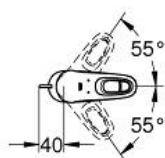

Pure Freude  
an Wasser

GROHE

**Descriptif Produit :**  
Mitigeur monocommande Bidet  
Taille S

**Spécifications Produit :**

Monotrou sur plage  
Poignées étrier en métal  
**GROHE SilkMove** Cartouche en céramique 35 mm  
**avec limiteur de température**  
**GROHE StarLight** chrome éclatant et durable  
**GROHE EcoJoy** économie d'eau, **mousseur 5 l/min**  
**GROHE QuickFix** installation rapide  
Avec rotule  
Tirette et garniture de vidage 1-1/4"  
Flexibles de raccordement souples, sertis d'usine