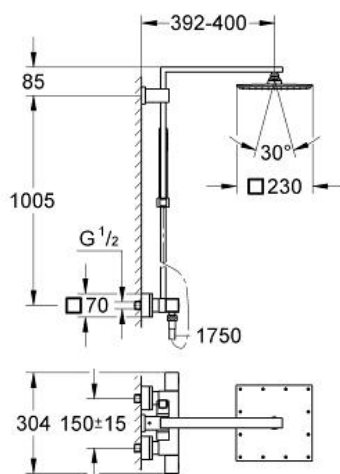

Colonne de douche avec thermostatique pour montage mural

Référence : 26087

GROHE s.a.r.l | Siège, salle d'exposition – 60, Boulevard de la Mission Marchand
92418 Courbevoie – La Défense Cedex
Tél +33 (0)1 49 97 29 00 | Fax +33(0)1 55 70 20 38

Pure Freude
an Wasser

GROHE

Descriptif Produit :

Colonne de douche avec thermostatique pour montage mural

Spécifications Produit :

Constitué de:

Bras de douche

Longueur 400 mm