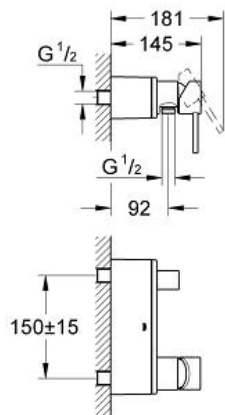

ALLURE

Mitigeur monocommande 1/2" Douche

Référence : 32846

GROHE s.a.r.l | Siège, salle d'exposition – 60, Boulevard de la Mission Marchand
92418 Courbevoie – La Défense Cedex
Tél +33 (0)1 49 97 29 00 | Fax +33(0)1 55 70 20 38

Pure Freude
an Wasser

GROHE

Descriptif Produit :

Mitigeur monocommande 1/2" Douche

Spécifications Produit :

Montage mural apparent

GROHE SilkMove® Cartouche en céramique 46 mm

GROHE StarLight® chrome éclatant et durable

GROHE QuickFix® installation rapide

Départ de douche 1/2" par l'avant avec clapet anti-retour intégré

Montage mural avec raccords dissimulés

Finition :

□ 32846 000 chrome