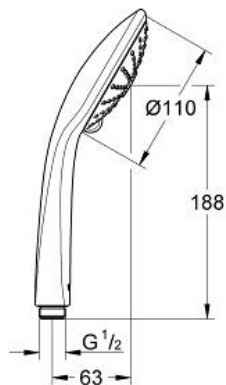

EUPHORIA 110 MASSAGE

Douchette 3 jets

Référence : 27221000

GROHE s.a.r.l | Siège, salle d'exposition – 60, Boulevard de la Mission Marchand
92418 Courbevoie – La Défense Cedex
Tél +33 (0)1 49 97 29 00 | Fax +33(0)1 55 70 20 38

Pure Freude
an Wasser

GROHE