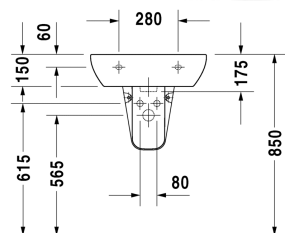

Lavabo # 2310550000 / 2310550030

| < 550 mm > |

| Lavabo | Dimension | Poids | Numéro de commande |
|---|--------------|-----------|--------------------|
| avec trop-plein, avec plage de robinetterie, 550 mm | | | |
| Finitions | | | |
| 00 Blanc | | | |
| Variante | | | |
| ● | 550 x 430 mm | 16,100 kg | 2310550000 |
| ● ● ● | 550 x 430 mm | 16,100 kg | 2310550030 |
| Accessoires | | | |
| Colonne pour # 231065, 231060, 231055, 034265, 034285, 034210, 034812 | | 10,400 kg | 086327 |
| Cache-siphon pour # 231065, 231060, 231055, 034265, 034285, 034210, 034812 | | 5,500 kg | 085718 |
| Produits adaptés | | | |
| Cache-siphon pour # 231065, 231060, 231055, 034265, 034285, 034210, 034812, | | | 085718 |
| Colonne pour # 231065, 231060, 231055, 034265, 034285, 034210, 034812, | | | 086327 |
| Meuble sous lavabo suspendu 1 porte, pour D-Code # 231055, # 231060, # 231065, 400 x 360 mm | 400 x 360 mm | | KT6658 L/R |
| Descriptif | | | |

Lavabo # 2310550000 / 2310550030

|< 550 mm >|

DURAVIT D-Code lavabo, Design by sieger design, en céramique sanitaire, avec trop-plein. Cuve grande, rectangulaire avec coins arrondis et plage de robinetterie pour robinet monotrou ou en option trois trous. Dimensions (LxPxH) 550x430x175mm. Blanc. Référence pour robinetterie monotrou 2310550000.. Référence pour robinetterie trois trous 2310550030

Nos croquis indiquent toutes les dimensions nécessaires, en tenant compte des tolérances standard. Ces dimensions sont indicatives. Les dimensions exactes ne peuvent être prises que sur le produit fini.