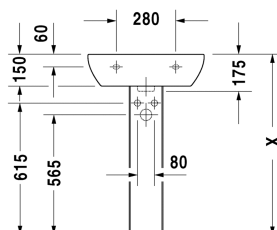

Lavabo # 2310550000 / 2310550030

| < 550 mm > |

| Lavabo | Dimension | Poids | Numéro de commande |
|---|--------------|-----------|--------------------|
| avec trop-plein, avec plage de robinetterie, 550 mm | | | |
| Finitions | | | |
| 00 Blanc | | | |
| Variante | | | |
| ● | 550 x 430 mm | 16,100 kg | 2310550000 |
| ● ● ● | 550 x 430 mm | 16,100 kg | 2310550030 |
| Accessoires | | | |
| Colonne pour # 231065, 231060, 231055, 034265, 034285, 034210, 034812 | | 10,400 kg | 086327 |
| Cache-siphon pour # 231065, 231060, 231055, 034265, 034285, 034210, 034812 | | 5,500 kg | 085718 |
| Produits adaptés | | | |
| Cache-siphon pour # 231065, 231060, 231055, 034265, 034285, 034210, 034812, | | | 085718 |
| Colonne pour # 231065, 231060, 231055, 034265, 034285, 034210, 034812, | | | 086327 |
| Meuble sous lavabo suspendu 1 porte, pour D-Code # 231055, # 231060, # 231065, 400 x 360 mm | 400 x 360 mm | | KT6658 L/R |
| Descriptif | | | |

Lavabo # 2310550000 / 2310550030

|< 550 mm >|

DURAVIT D-Code lavabo, Design by sieger design, en céramique sanitaire, avec trop-plein. Cuve grande, rectangulaire avec coins arrondis et plage de robinetterie pour robinet monotrou ou en option trois trous. Dimensions (LxPxH) 550x430x175mm. Blanc. Référence pour robinetterie monotrou 2310550000.. Référence pour robinetterie trois trous 2310550030

Nos croquis indiquent toutes les dimensions nécessaires, en tenant compte des tolérances standard. Ces dimensions sont indicatives. Les dimensions exactes ne peuvent être prises que sur le produit fini.