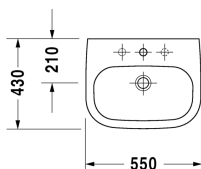

Lavabo # 2310550000 / 2310550030

| < 550 mm > |

| Lavabo | Dimension | Poids | Numéro de commande |
|---|--------------|-----------|--------------------|
| avec trop-plein, avec plage de robinetterie, 550 mm | | | |
| Finitions | | | |
| 00 Blanc | | | |
| Variante | | | |
| ● | 550 x 430 mm | 16,100 kg | 2310550000 |
| ● ● ● | 550 x 430 mm | 16,100 kg | 2310550030 |
| Accessoires | | | |
| Colonne pour # 231065, 231060, 231055, 034265, 034285, 034210, 034812 | | 10,400 kg | 086327 |
| Cache-siphon pour # 231065, 231060, 231055, 034265, 034285, 034210, 034812 | | 5,500 kg | 085718 |
| Produits adaptés | | | |
| Cache-siphon pour # 231065, 231060, 231055, 034265, 034285, 034210, 034812, | | | 085718 |
| Colonne pour # 231065, 231060, 231055, 034265, 034285, 034210, 034812, | | | 086327 |
| Meuble sous lavabo suspendu 1 porte, pour D-Code # 231055, # 231060, # 231065, 400 x 360 mm | 400 x 360 mm | | KT6658 L/R |
| Descriptif | | | |

Lavabo # 2310550000 / 2310550030

|< 550 mm >|

DURAVIT D-Code lavabo, Design by sieger design, en céramique sanitaire, avec trop-plein. Cuve grande, rectangulaire avec coins arrondis et plage de robinetterie pour robinet monotrou ou en option trois trous. Dimensions (LxPxH) 550x430x175mm. Blanc. Référence pour robinetterie monotrou 2310550000.. Référence pour robinetterie trois trous 2310550030

Nos croquis indiquent toutes les dimensions nécessaires, en tenant compte des tolérances standard. Ces dimensions sont indicatives. Les dimensions exactes ne peuvent être prises que sur le produit fini.