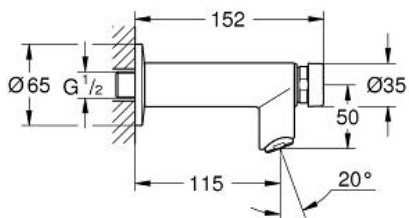

Pure Freude
an Wasser

GROHE

Descriptif Produit :

Robinetterie temporisée

Spécifications Produit :

Montage mural apparent

Pour eau froide ou prémitigée

Marquage bleu/rouge - monofluide

Rosace

Finition :

□ 36266 000 chrome