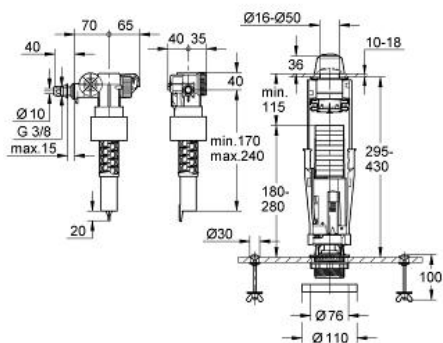

GROHE

Descriptif Produit :

Eco Set

Spécifications Produit :

Mécanisme complet WC pour réservoir attenant

Robinet flotteur, 1/2"

Soupape DT AV1

Commande par bouton-poussoir touche Eco

pour perçage du couvercle Ø 16-50 mm

Avec fixation de couvercle

Jeu de fixation avec vis (100 mm) et joint en caoutchouc-mousse

Anneaux de centrage pour robinet de remplissage et de vidage pour taraudages de section importante