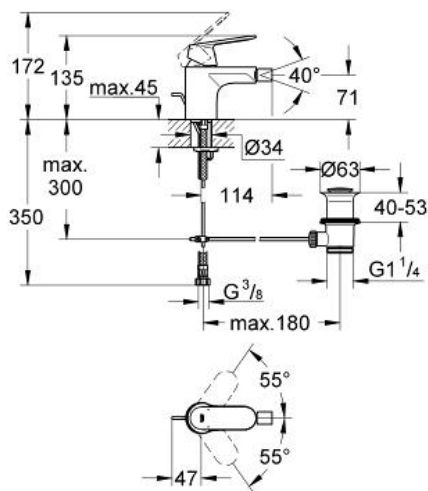

### Taille S

Référence : 32839000

GROHE s.a.r.l | Siège, salle d'exposition – 60, Boulevard de la Mission Marchand  
92418 Courbevoie – La Défense Cedex  
Tél +33 (0)1 49 97 29 00 | Fax +33(0)1 55 70 20 38

*Pure Freude  
an Wasser*

**GROHE**

**Descriptif Produit :**  
**Mitigeur monocommande Bidet**  
**Taille S**

**Spécifications Produit :**  
Monotrou sur plaque  
Lever de commande métallique  
**GROHE SilkMove** Cartouche en céramique 35 mm  
**GROHE QuickFix** installation rapide  
**GROHE StarLight** chrome éclatant et durable  
Mousseur à rotule  
Tirette et garniture de vidage 1-1/4"  
Flexibles de raccordement souples, sertis d'usine  
Limiteur de température en option (46375)