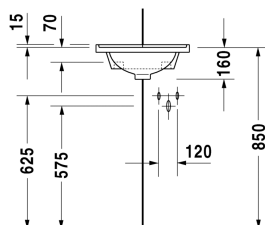

Lave-mains d'angle # 0752440000

| < 430 mm > |

Lave-mains d'angle	Dimension	Poids	Numéro de commande
avec trop-plein, avec plage de robinetterie, 430 mm			
<b>Finitions</b>			
00 Blanc			
<b>Variante</b>			
●	430 x 380 mm	6,200 kg	0752440000
Avec le traitement Wondergliss, les lavabos, les WCs, les bidets et les urinoirs conservent leur aspect lisse, beau et propre durant longtemps. Pour les commandes des produits traités Wondergliss, veuillez rajouter "1" à la fin de la référence article.			
<b>Accessoires</b>			
Crochets pour # 084229, 045360, 079444, 075244		0,300 kg	005000
<b>Descriptif</b>			
DURAVIT Starck 3 lave-mains d'angle en céramique sanitaire, avec trop-plein. Forme rectangulaire avec un rebord de 30mm d'épaisseur et une plage de robinetterie situé plus basse pour robinetterie monotrou. Connexion murale ave pente 25x15mm. Cuve intérieure (LxPxH) 240x240mm. Dimensions (LxPxH) 430x380x160 (longueur des cotés 310mm). Blanc. Référence : 0752440000			

*Nos croquis indiquent toutes les dimensions nécessaires, en tenant compte des tolérances standard. Ces dimensions sont indicatives. Les dimensions exactes ne peuvent être prises que sur le produit fini.*