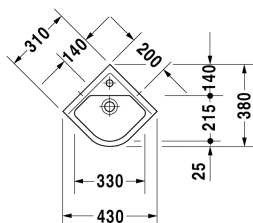

Lave-mains d'angle # 0752440000

| < 430 mm > |

Lave-mains d'angle	Dimension	Poids	Numéro de commande
avec trop-plein, avec plage de robinetterie, 430 mm			
<b>Finitions</b>			
00 Blanc			
<b>Variante</b>			
●	430 x 380 mm	6,200 kg	0752440000
Avec le traitement Wondergliss, les lavabos, les WCs, les bidets et les urinoirs conservent leur aspect lisse, beau et propre durant longtemps. Pour les commandes des produits traités Wondergliss, veuillez rajouter "1" à la fin de la référence article.			
<b>Accessoires</b>			
Crochets pour # 084229, 045360, 079444, 075244		0,300 kg	005000
<b>Descriptif</b>			
DURAVIT Starck 3 lave-mains d'angle en céramique sanitaire, avec trop-plein. Forme rectangulaire avec un rebord de 30mm d'épaisseur et une plage de robinetterie situé plus basse pour robinetterie monotrou. Connexion murale ave pente 25x15mm. Cuve intérieure (LxPxH) 240x240mm. Dimensions (LxPxH) 430x380x160 (longueur des cotés 310mm). Blanc. Référence : 0752440000			

*Nos croquis indiquent toutes les dimensions nécessaires, en tenant compte des tolérances standard. Ces dimensions sont indicatives. Les dimensions exactes ne peuvent être prises que sur le produit fini.*