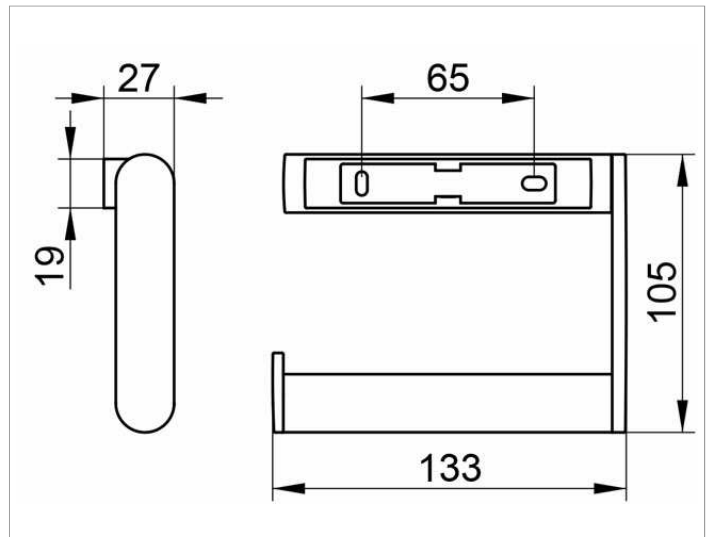

Plan
14962010000 Porte-papier

PRODUIT

CARACTÉRISTIQUES DU PRODUIT

ouvert
pour rouleaux d'une largeur de 100/120 mm

SURFACE

chromé

DESSIN

SPÉCIFICATIONS

KEUCO PLAN toilet paper holder 14962010000
chrome-plated toilet paper holder in a stylish yet functional design
open form
suitable for 3-15/16"/4-3/4" wide toilet rolls
width 5-1/4", height 4-1/8", projection 1-1/16"
The toilet paper holder is fitted with 2 hidden fixing points
incl. corrosion-free mounting material