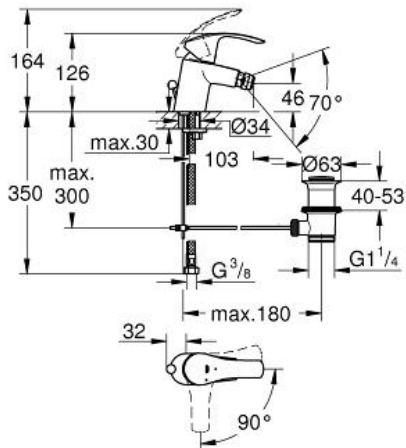

EUROSMART  
Mitigeur monocommande Bidet  
Taille S

Référence : 32928002

GROHE s.a.r.l | Siège, salle d'exposition – 60, Boulevard de la Mission Marchand  
92418 Courbevoie – La Défense Cedex  
Tél +33 (0)1 49 97 29 00 | Fax +33(0)1 55 70 20 38

Pure Freude  
an Wasser

GROHE

**Descriptif Produit :**  
Mitigeur monocommande Bidet  
Taille S

**Spécifications Produit :**  
Monotrou sur plage  
Lever de commande métallique  
**GROHE SilkMove** Cartouche en céramique 35 mm **C3** avec butée éco 1/2 débit et ouverture dans l'axe central en eau froide  
**avec limiteur de température**  
**GROHE StarLight** chrome éclatant et durable  
**GROHE QuickFix** installation rapide  
Avec rotule  
Tirette et garniture de vidage 1-1/4"  
Flexibles de raccordement souples, sertis d'usine

**Finition :**  
□ 32928002 Chromé