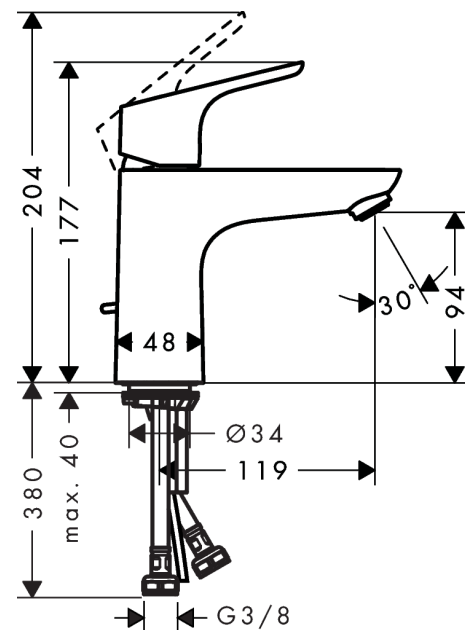

Focus

Focus 100 CH3 CoolStart Mitigeur de lavabo

Surfaces: **chromé** Numéro d'article: **31621000**

Description

Caractéristiques

- ComfortZone 100
- CoolStart : démarrage en eau froide en position de poignée centrée
- bec fixe
- Longueur 119 mm
- jet normal
- débit: 5 l/min
- cartouche céramique M2
- limiteur de température réglable
- garniture de vidage 1 ¼"
- convient au chauffe-eau instantané
- A3, U3
- NF-375-M1-17/3

Plan géométral

Focus

Focus 100 CH3 CoolStart Mitigeur de lavabo

Surfaces: chromé Numéro d'article: 31621000

Schéma d'écoulement