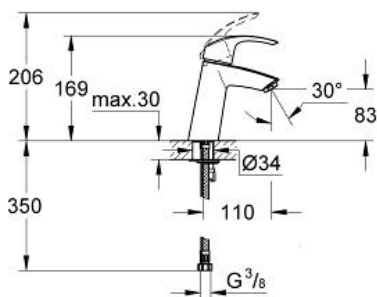

EUROSMART
Mitigeur monocommande 1/2"
Lavabo
Taille M

Référence : 23324

GROHE s.a.r.l | Siège, salle d'exposition – 60, Boulevard de la Mission Marchand
92418 Courbevoie – La Défense Cedex
Tél +33 (0)1 49 97 29 00 | Fax +33(0)1 55 70 20 38

Pure Freude
an Wasser

GROHE

Descriptif Produit :

**Mitigeur monocommande 1/2" Lavabo
Taille M**

Spécifications Produit :

Monotrou sur plaque

Levier de commande métallique

GROHE SilkMove® Cartouche en céramique 28 mm
avec limiteur de température