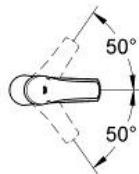

EUROSMART
Mitigeur monocommande 1/2"
Lavabo
Taille M

Référence : 23324

GROHE s.a.r.l | Siège, salle d'exposition – 60, Boulevard de la Mission Marchand
92418 Courbevoie – La Défense Cedex
Tél +33 (0)1 49 97 29 00 | Fax +33(0)1 55 70 20 38

Pure Freude
an Wasser

GROHE

Descriptif Produit :

**Mitigeur monocommande 1/2" Lavabo
Taille M**

Spécifications Produit :

Monotrou sur plaque

Levier de commande métallique

GROHE SilkMove® Cartouche en céramique 28 mm
avec limiteur de température