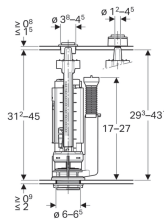

Utilisation

- Pour les eaux grises (eaux pluviales) au pH 6,0–9,5 en cas d'utilisation d'une installation de filtration
- Pour réservoirs en céramique
- Pour eau potable
- Pour alimentations en eau 3/8"

Caractéristiques

- Rinçage simple touche
- Hauteur de remplissage réglable
- Mamelon fileté en laiton
- Adaptable en hauteur
- Volume de chasse réglable
- Tube de trop-plein adaptable en hauteur
- Alimentation latérale

- Alimentation par le bas
- Avec fixation du couvercle

Caractéristiques techniques

Pression dynamique	0.1-10 bar
Bruit de conduite à 3 bars	12 dB(A)
Bruit de conduite à 5 bars	18 dB(A)
Température de stockage maximale	40 °C
Température maximale de l'eau	25 °C
Force de déclenchement	18 N

Contenu de la livraison

- Matériel de fixation

N° de réf.   **Surface / couleur**

283.004.21.3   Chromé brillant