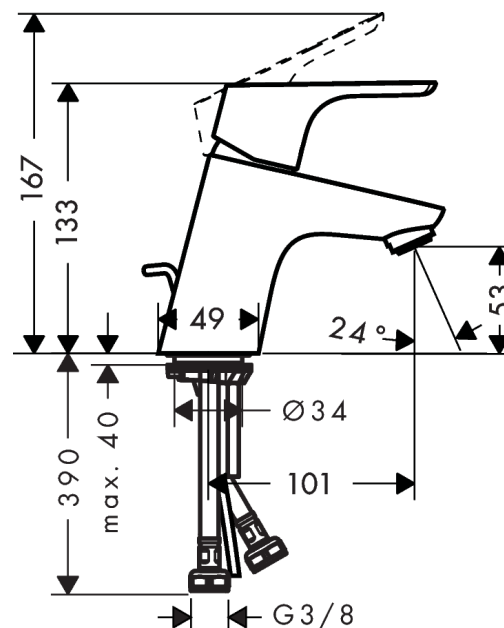

Focus

Focus 70 Mitigeur de lavabo

Surfaces: **chromé** Numéro d'article: **31730000**

Description

Caractéristiques

- ComfortZone 70
- bec fixe
- Longueur 101 mm
- jet normal
- débit: 5 l/min
- cartouche céramique M2
- limiteur de température réglable
- garniture de vidage 1 ¼"
- convient au chauffe-eau instantané

Détails de l'article

GTIN

4011097590769

Technologie

Prix de design

Photo du produit

Plan géométral

Schéma d'écoulement