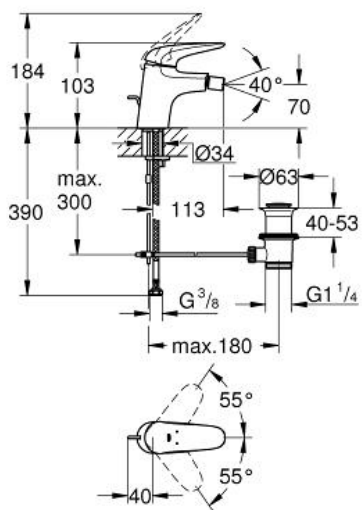

EUROSTYLE
Mitigeur monocommande Bidet
Taille S

Référence : 23720003

GROHE s.a.r.l | Siège, salle d'exposition – 60, Boulevard de la Mission Marchand
92418 Courbevoie – La Défense Cedex
Tél +33 (0)1 49 97 29 00 | Fax +33(0)1 55 70 20 38

Pure Freude
an Wasser

GROHE

Descriptif Produit :
Mitigeur monocommande Bidet
Taille S

Spécifications Produit :

Monotrou sur plage
Lever plein en métal
GROHE SilkMove Cartouche en céramique 35 mm
Limiteur de débit ajustable
avec limiteur de température
GROHE StarLight chrome éclatant et durable
GROHE EcoJoy économie d'eau, **mousseur 5 l/min**
GROHE QuickFix installation rapide
Avec rotule
Tirette et garniture de vidage 1-1/4"
Flexibles de raccordement souples, sertis d'usine

Finition :

□ 23720003 chrome