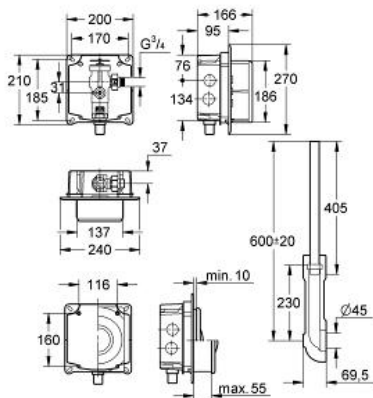

Descriptif Produit :

Robinet de chasse pour WC

Spécifications Produit :

Pour encastrement mural

3/4"

Avec raccord pour électrovanne

Robinet d'arrêt, Volume de chasse réglable de 6 à 9 litres

Pour un débit à une pression de 1,2 à 5,0 bars

Régulation du débit

Câble de raccordement 2 m

Boîtier d'encastrement mural avec coude de chasse

Tube de chasse encastré

Sans commande électronique

Finition :

□ 37048 000 no colour