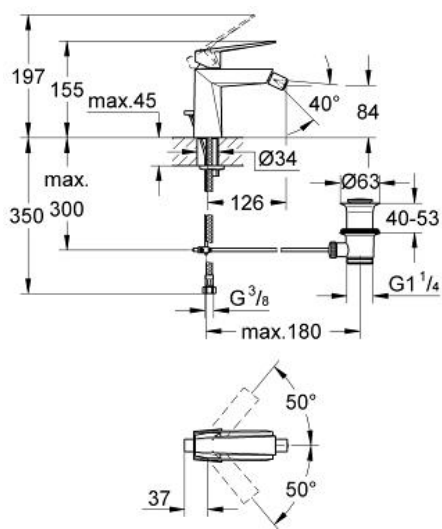

ALLURE BRILLIANT  
Mitigeur monocommande 1/2"  
Bidet  
Taille M

Référence : 23117000

GROHE s.a.r.l | Siège, salle d'exposition – 60, Boulevard de la Mission Marchand  
92418 Courbevoie – La Défense Cedex  
Tél +33 (0)1 49 97 29 00 | Fax +33(0)1 55 70 20 38

Pure Freude  
an Wasser

GROHE

**Descriptif Produit :**

Mitigeur monocommande 1/2" Bidet  
Taille M

**Spécifications Produit :**

GROHE SilkMove Cartouche en céramique 28 mm

Limiteur de température

GROHE StarLight chrome éclatant et durable

GROHE QuickFix installation rapide

Mousseur à rotule

Tirette et garniture de vidage 1-1/4"

Flexibles de raccordement souples, sertis d'usine

**Finition :**

□ 23117000 Chromé