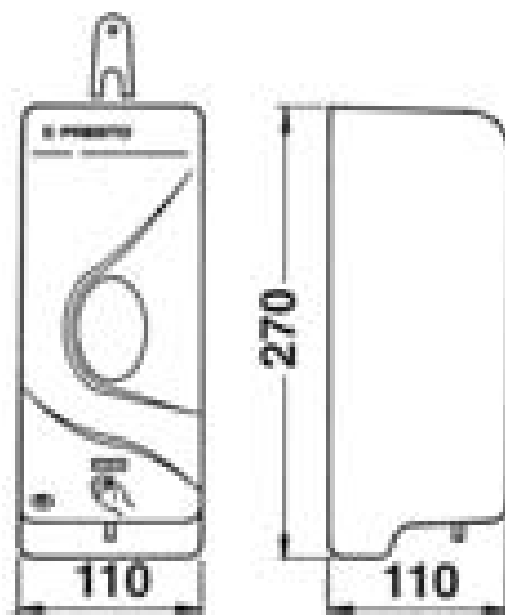

**Gamme :** Accessoires sanitaires

**Réf :** 70630 - Distributeur de savon automatique blanc

**> Débit :**

- Dose de savon distribuée : 1 cm<sup>3</sup> Capacité ;
- 950 ml
- Utilisable avec savon viscosité 2000 à 5000 cps

**> Fonctionnement :**

- Par simple détection des mains à 5 cm de la cellule

**> Alimentation électrique :**

- 3 piles alcalines de 1,5 V R14 (non fournies)
- Signal de fin de vie des piles

**> Matière et couleur de finition :**