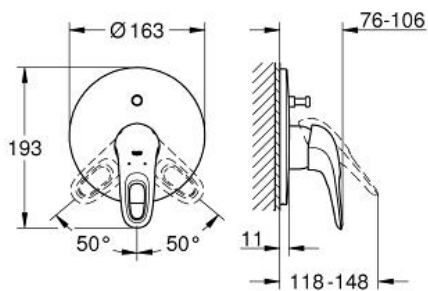

Façade pour mitigeur
monocommande 2
sorties (Pour installation Douche
ou Bain/Douche)

Référence : 19506003

GROHE s.a.r.l | Siège, salle d'exposition – 60, Boulevard de la Mission Marchand
92418 Courbevoie – La Défense Cedex
Tél +33 (0)1 49 97 29 00 | Fax +33(0)1 55 70 20 38

Pure Freude
an Wasser

GROHE
WAVE

Descriptif Produit :

Façade pour mitigeur monocommande 2
sorties (Pour installation Douche ou Bain/Douche)

Spécifications Produit :

A associer impérativement avec :

35501 GROHE Rapido E corps encastré universel

Livré sans le corps encastré

GROHE StarLight chrome éclatant et durable

GROHE QuickFix fixation cachée

Inverseur automatique pour 2 sorties

Étanchéité rosace et corps

Rosace métallique

Finition :

□ 19506003 chrome