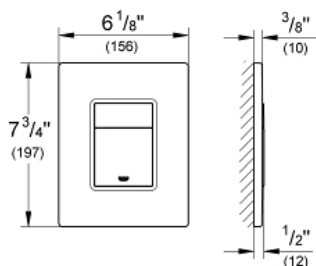

SKATE COSMOPOLITAN Plaque de commande WC

Référence : 38732BR0

GROHE s.a.r.l | Siège, salle d'exposition – 60, Boulevard de la Mission Marchand
92418 Courbevoie – La Défense Cedex
Tél +33 (0)1 49 97 29 00 | Fax +33(0)1 55 70 20 38

*Pure Freude
an Wasser*

GROHE
WAVE

Descriptif Produit : Plaque de commande WC

Spécifications Produit :

Anti-traces de doigts
Double touche ou interrompable
Pour soupape pneumatique
Montage horizontal ou vertical
156 x 197 mm