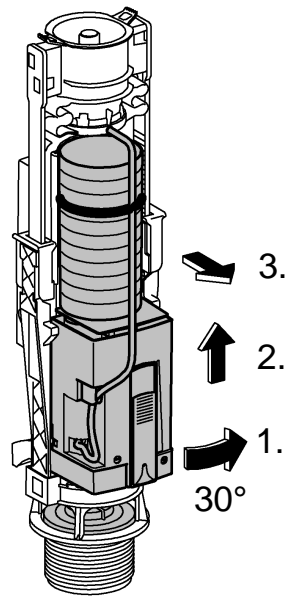

**AV1**  
**DESIGN + ENGINEERING**  
**GROHE GERMANY**

96.320.231/ÄM 232346/01.15

[www.grohe.com](http://www.grohe.com)

*Pure Freude an Wasser*

**GROHE**  
WAVES

Pure Freude an Wasser

**GROHE**  

**D**  
☎ +49 571 3989 333  
impressum@grohe.de