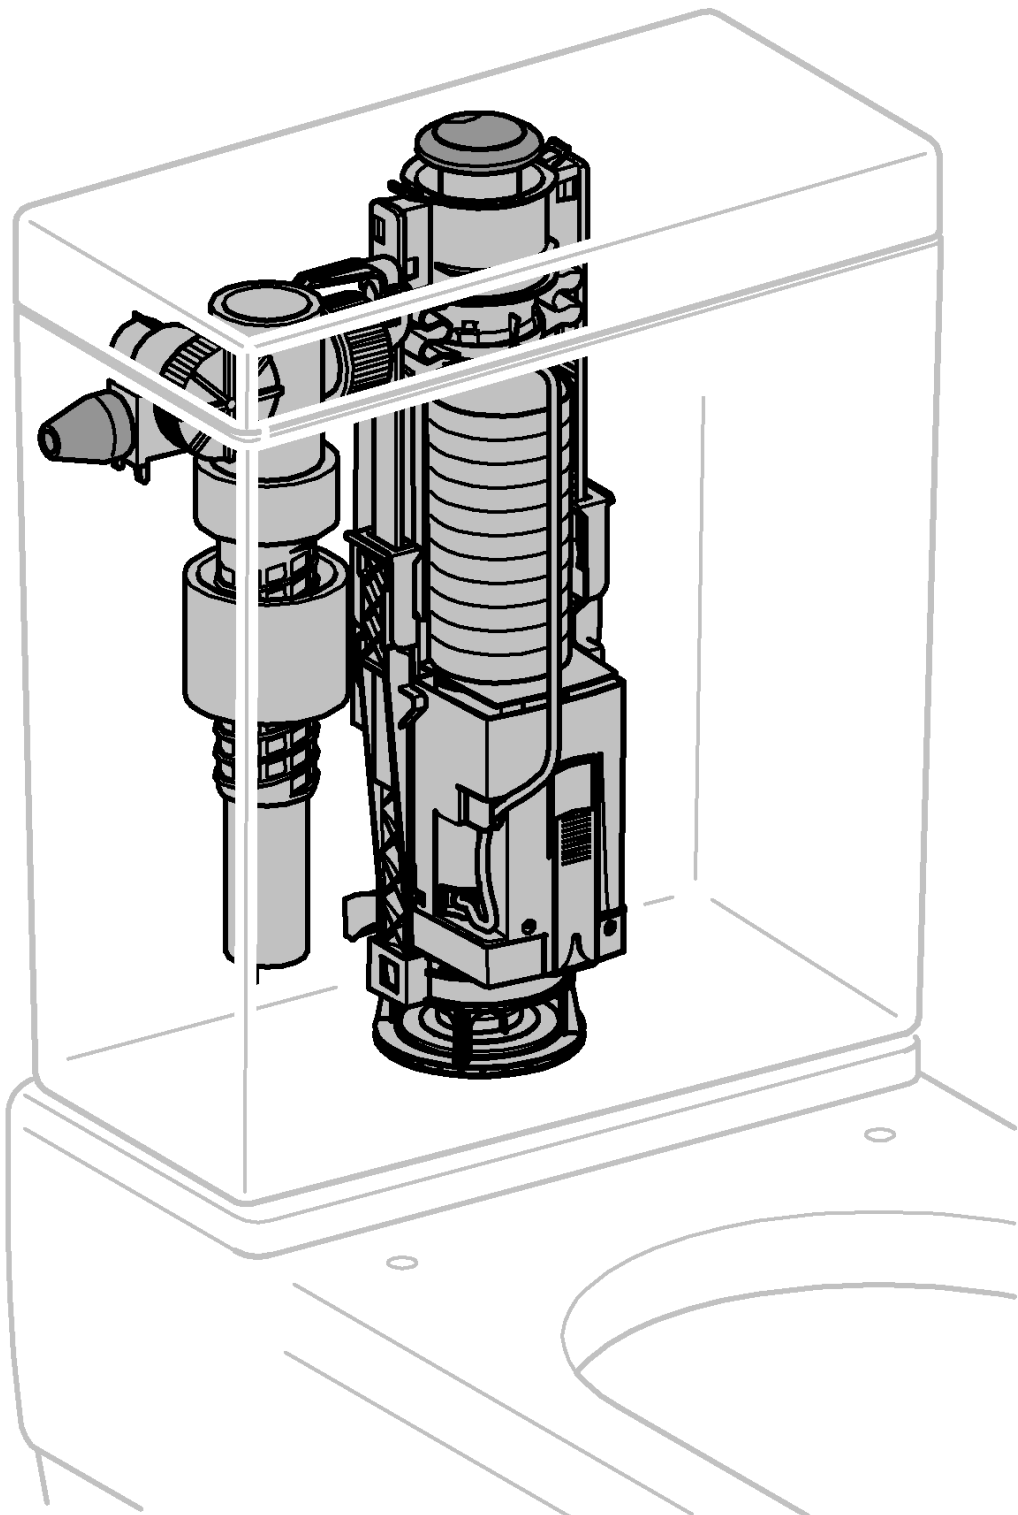

**AV1**  
**DESIGN + ENGINEERING**  
**GROHE GERMANY**

96.320.231/ÄM 232346/01.15

[www.grohe.com](http://www.grohe.com)

*Pure Freude an Wasser*

**GROHE**  
WAVES

Pure Freude an Wasser

**GROHE**  

**D**  
☎ +49 571 3989 333  
impressum@grohe.de