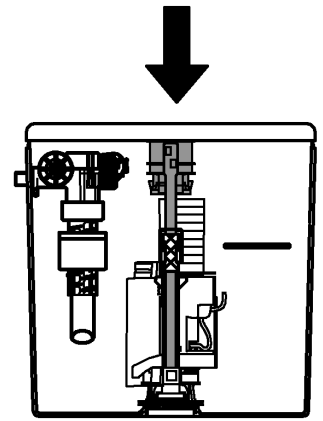

**AV1**  
**DESIGN + ENGINEERING**  
**GROHE GERMANY**

96.320.231/ÄM 232346/01.15

[www.grohe.com](http://www.grohe.com)

*Pure Freude an Wasser*

**GROHE**  
WAVES

Pure Freude an Wasser

**GROHE**  

**D**  
☎ +49 571 3989 333  
impressum@grohe.de