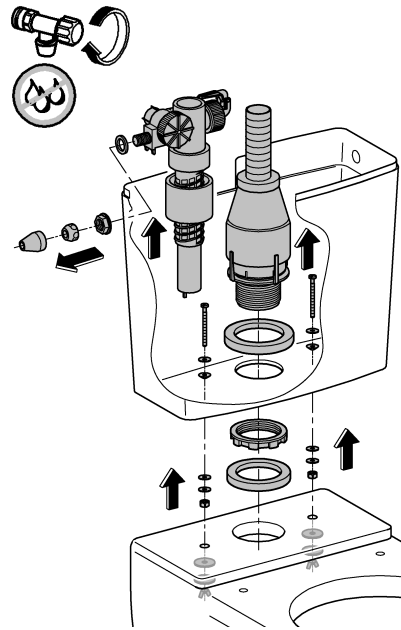

**AV1**  
**DESIGN + ENGINEERING**  
**GROHE GERMANY**

96.320.231/ÄM 232346/01.15

[www.grohe.com](http://www.grohe.com)

*Pure Freude an Wasser*

**GROHE**  
WAVES

Pure Freude an Wasser

**GROHE**  

**D**  
☎ +49 571 3989 333  
impressum@grohe.de