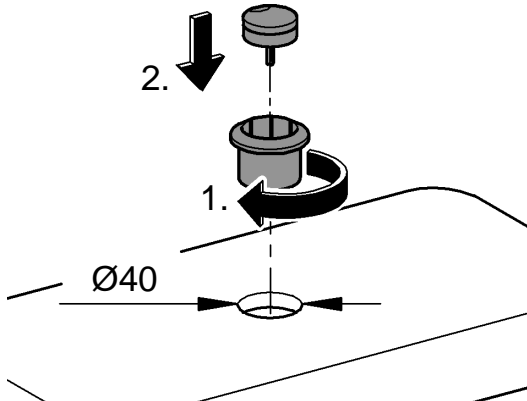

**AV1**  
**DESIGN + ENGINEERING**  
**GROHE GERMANY**

96.320.231/ÄM 232346/01.15

[www.grohe.com](http://www.grohe.com)

*Pure Freude an Wasser*

**GROHE**  
WAVES

Pure Freude an Wasser

**GROHE**  

**D**  
☎ +49 571 3989 333  
impressum@grohe.de