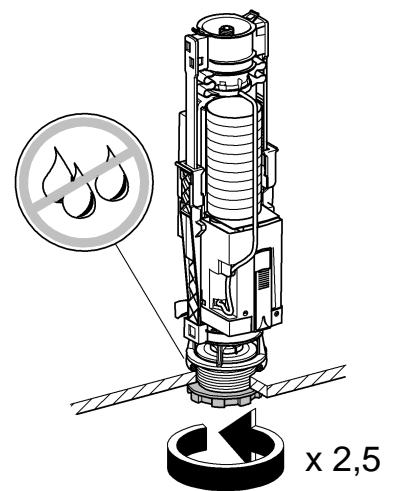

**AV1**  
**DESIGN + ENGINEERING**  
**GROHE GERMANY**

96.320.231/ÄM 232346/01.15

[www.grohe.com](http://www.grohe.com)

*Pure Freude an Wasser*

**GROHE**  
WAVES

Pure Freude an Wasser

**GROHE**  

**D**  
☎ +49 571 3989 333  
impressum@grohe.de