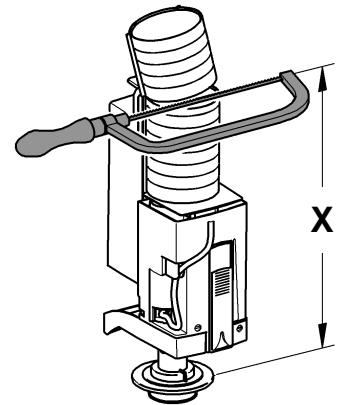

**AV1**  
**DESIGN + ENGINEERING**  
**GROHE GERMANY**

96.320.231/ÄM 232346/01.15

[www.grohe.com](http://www.grohe.com)

*Pure Freude an Wasser*

**GROHE**  
WAVES

Pure Freude an Wasser

**GROHE**  

**D**  
☎ +49 571 3989 333  
impressum@grohe.de