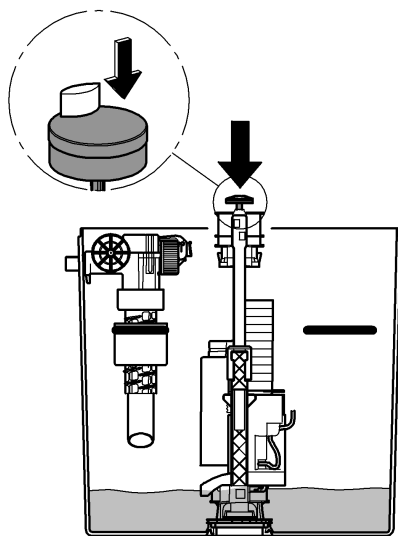

**AV1**  
**DESIGN + ENGINEERING**  
**GROHE GERMANY**

96.320.231/ÄM 232346/01.15

[www.grohe.com](http://www.grohe.com)

*Pure Freude an Wasser*

**GROHE**  
WAVES

Pure Freude an Wasser

**GROHE**  

**D**  
☎ +49 571 3989 333  
impressum@grohe.de