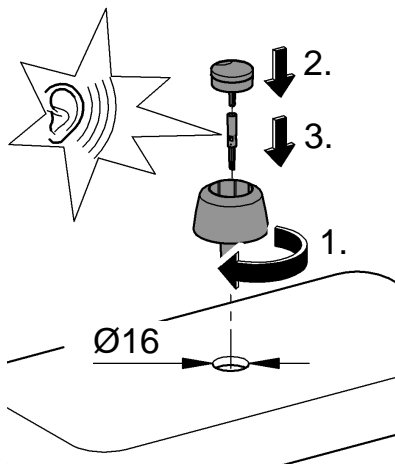

**AV1**  
**DESIGN + ENGINEERING**  
**GROHE GERMANY**

96.320.231/ÄM 232346/01.15

[www.grohe.com](http://www.grohe.com)

*Pure Freude an Wasser*

**GROHE**  
WAVES

Pure Freude an Wasser

**GROHE**  

**D**  
☎ +49 571 3989 333  
impressum@grohe.de