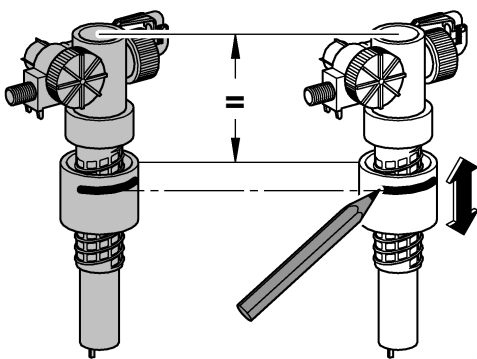

**AV1**  
**DESIGN + ENGINEERING**  
**GROHE GERMANY**

96.320.231/ÄM 232346/01.15

[www.grohe.com](http://www.grohe.com)

*Pure Freude an Wasser*

**GROHE**  
WAVES

Pure Freude an Wasser

**GROHE**  

**D**  
☎ +49 571 3989 333  
impressum@grohe.de