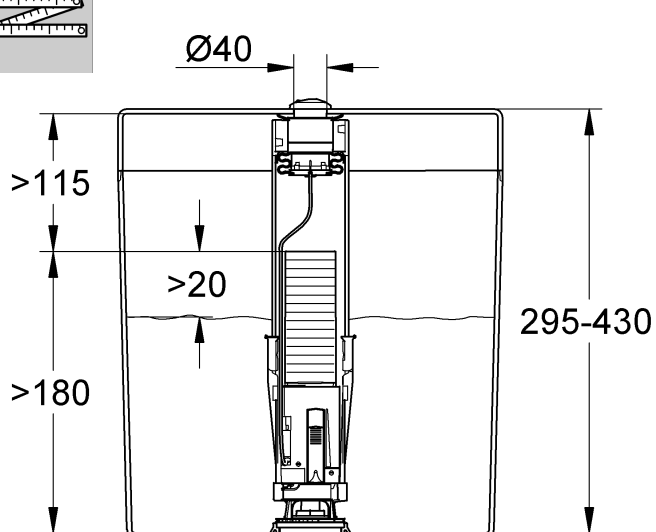

**AV1**  
**DESIGN + ENGINEERING**  
**GROHE GERMANY**

96.320.231/ÄM 232346/01.15

[www.grohe.com](http://www.grohe.com)

*Pure Freude an Wasser*

**GROHE**  
WAVES

Pure Freude an Wasser

**GROHE**  

**D**  
☎ +49 571 3989 333  
impressum@grohe.de