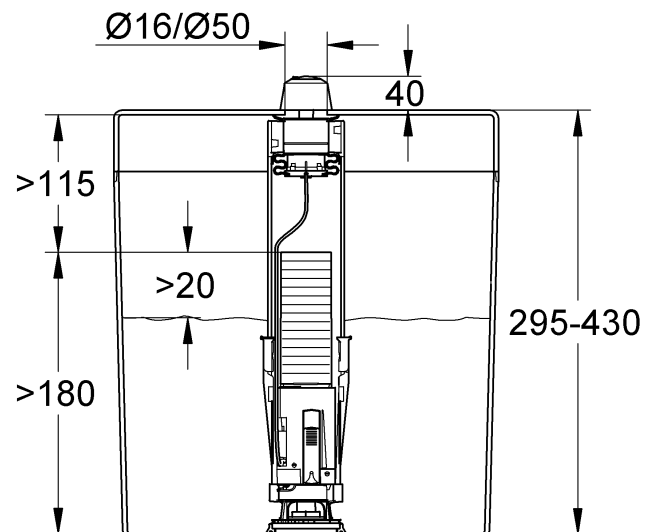

**AV1**  
**DESIGN + ENGINEERING**  
**GROHE GERMANY**

96.320.231/ÄM 232346/01.15

[www.grohe.com](http://www.grohe.com)

*Pure Freude an Wasser*

**GROHE**  
WAVES

Pure Freude an Wasser

**GROHE**  

**D**  
☎ +49 571 3989 333  
impressum@grohe.de