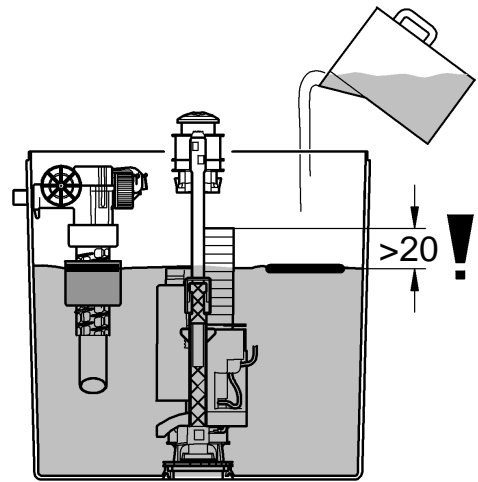

**AV1**  
**DESIGN + ENGINEERING**  
**GROHE GERMANY**

96.320.231/ÄM 232346/01.15

[www.grohe.com](http://www.grohe.com)

*Pure Freude an Wasser*

**GROHE**  
WAVES

Pure Freude an Wasser

**GROHE**  

**D**  
☎ +49 571 3989 333  
impressum@grohe.de