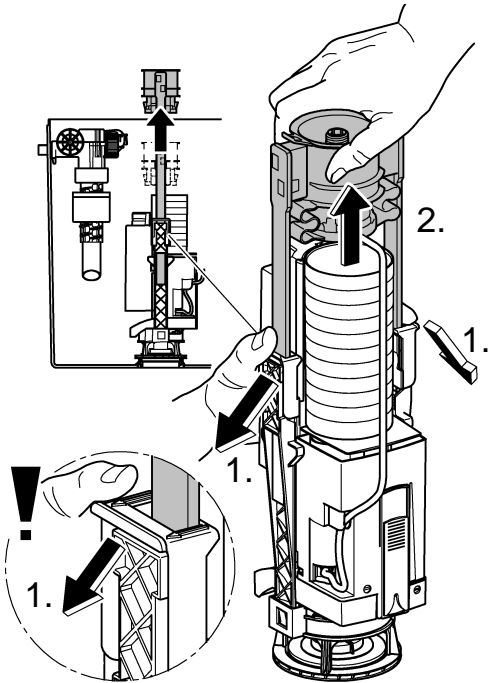

**AV1**  
**DESIGN + ENGINEERING**  
**GROHE GERMANY**

96.320.231/ÄM 232346/01.15

[www.grohe.com](http://www.grohe.com)

*Pure Freude an Wasser*

**GROHE**  
WAVES

Pure Freude an Wasser

**GROHE**  

**D**  
☎ +49 571 3989 333  
impressum@grohe.de