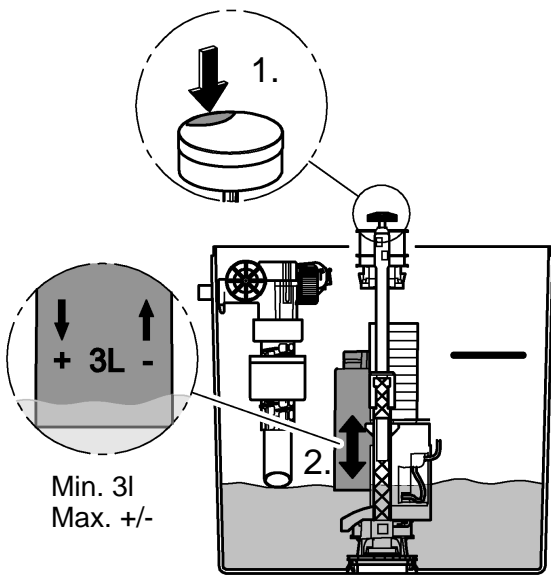

**AV1**  
**DESIGN + ENGINEERING**  
**GROHE GERMANY**

96.320.231/ÄM 232346/01.15

[www.grohe.com](http://www.grohe.com)

*Pure Freude an Wasser*

**GROHE**  
WAVES

Pure Freude an Wasser

**GROHE**  

**D**  
☎ +49 571 3989 333  
impressum@grohe.de