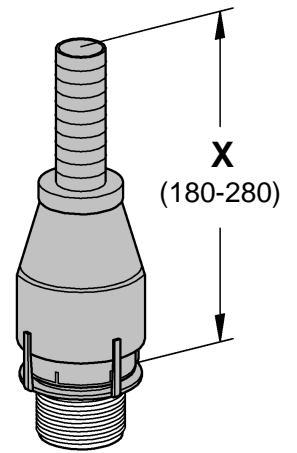

**AV1**  
**DESIGN + ENGINEERING**  
**GROHE GERMANY**

96.320.231/ÄM 232346/01.15

[www.grohe.com](http://www.grohe.com)

*Pure Freude an Wasser*

**GROHE**  
WAVES

Pure Freude an Wasser

**GROHE**  

**D**  
☎ +49 571 3989 333  
impressum@grohe.de