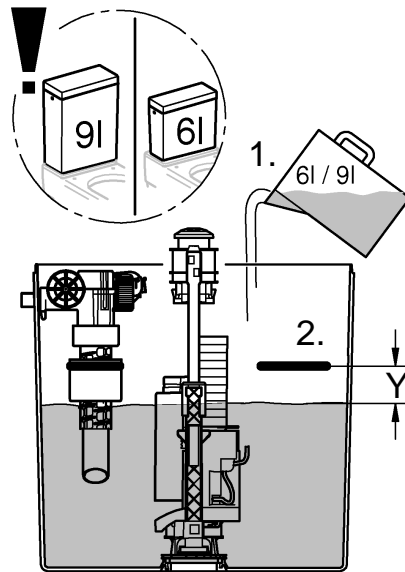

**AV1**  
**DESIGN + ENGINEERING**  
**GROHE GERMANY**

96.320.231/ÄM 232346/01.15

[www.grohe.com](http://www.grohe.com)

*Pure Freude an Wasser*

**GROHE**  
WAVES

Pure Freude an Wasser

**GROHE**  

**D**  
☎ +49 571 3989 333  
impressum@grohe.de