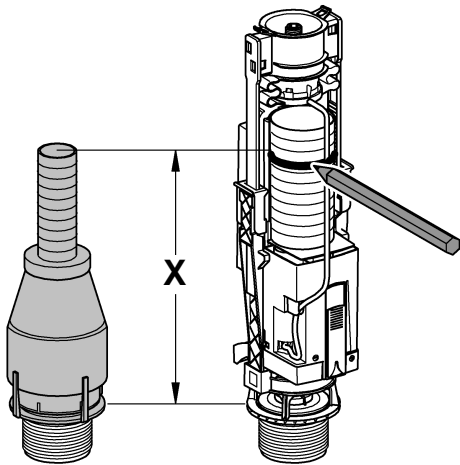

**AV1**  
**DESIGN + ENGINEERING**  
**GROHE GERMANY**

96.320.231/ÄM 232346/01.15

[www.grohe.com](http://www.grohe.com)

*Pure Freude an Wasser*

**GROHE**  
WAVES

Pure Freude an Wasser

**GROHE**  

**D**  
☎ +49 571 3989 333  
impressum@grohe.de