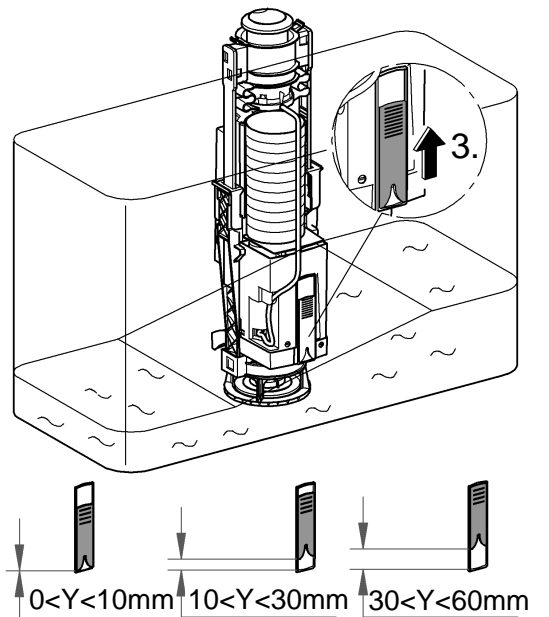

**AV1**  
**DESIGN + ENGINEERING**  
**GROHE GERMANY**

96.320.231/ÄM 232346/01.15

[www.grohe.com](http://www.grohe.com)

*Pure Freude an Wasser*

**GROHE**  
WAVES

Pure Freude an Wasser

**GROHE**  

**D**  
☎ +49 571 3989 333  
impressum@grohe.de