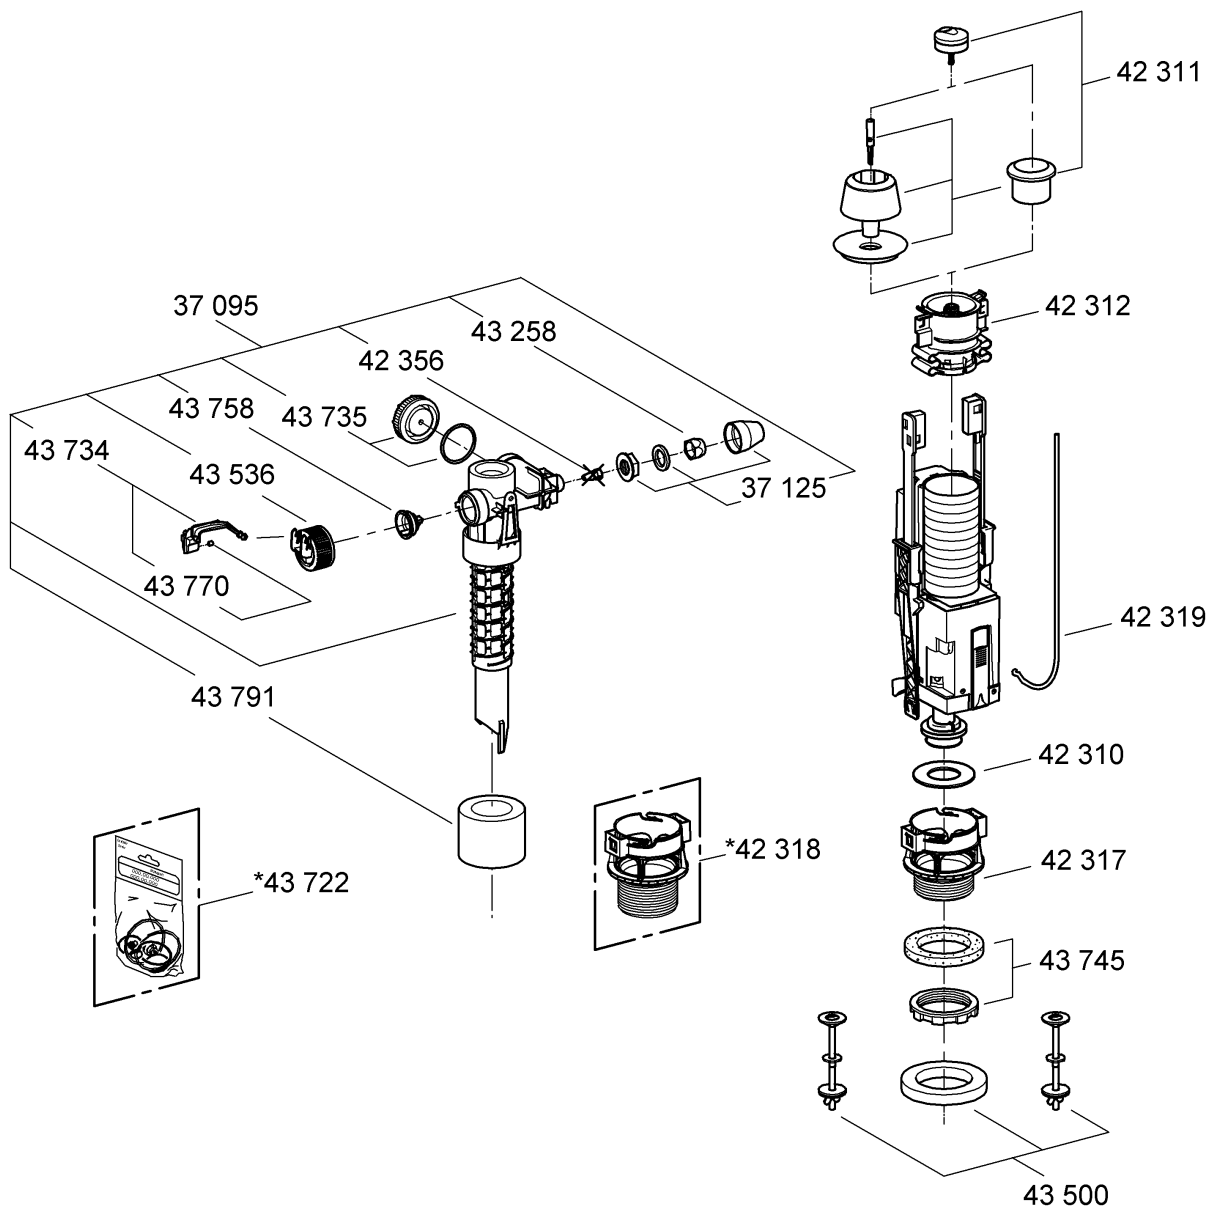

**AV1**  
**DESIGN + ENGINEERING**  
**GROHE GERMANY**

96.320.231/ÄM 232346/01.15

[www.grohe.com](http://www.grohe.com)

*Pure Freude an Wasser*

**GROHE**  
WAVES

Pure Freude an Wasser

**GROHE**  

**D**  
☎ +49 571 3989 333  
impressum@grohe.de