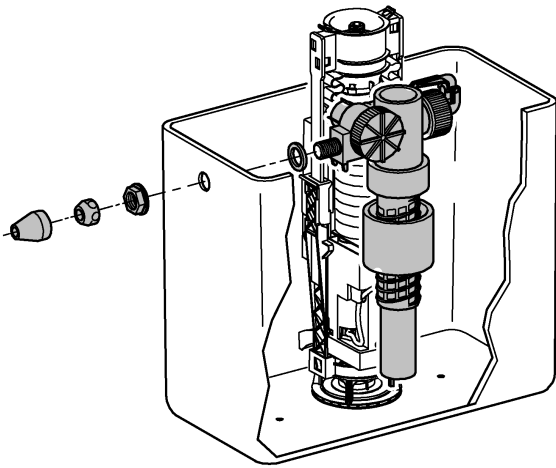

**AV1**  
**DESIGN + ENGINEERING**  
**GROHE GERMANY**

96.320.231/ÄM 232346/01.15

[www.grohe.com](http://www.grohe.com)

*Pure Freude an Wasser*

**GROHE**  
WAVES

Pure Freude an Wasser

**GROHE**  

**D**  
☎ +49 571 3989 333  
impressum@grohe.de