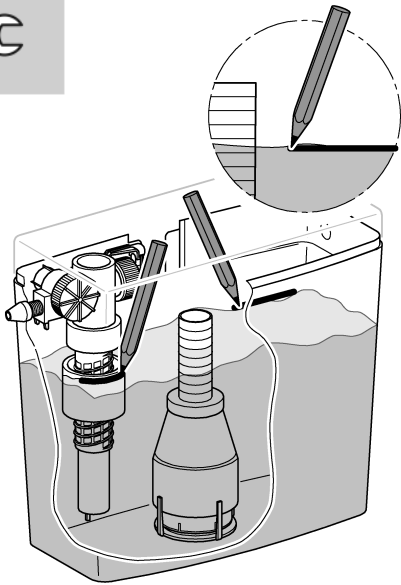

**AV1**  
**DESIGN + ENGINEERING**  
**GROHE GERMANY**

96.320.231/ÄM 232346/01.15

[www.grohe.com](http://www.grohe.com)

*Pure Freude an Wasser*

**GROHE**  
WAVES

Pure Freude an Wasser

**GROHE**  

**D**  
☎ +49 571 3989 333  
impressum@grohe.de