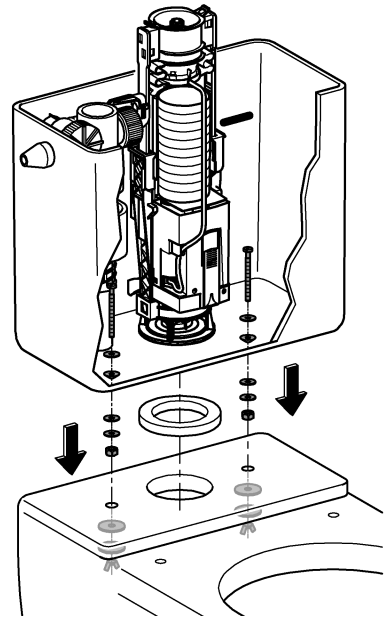

**AV1**  
**DESIGN + ENGINEERING**  
**GROHE GERMANY**

96.320.231/ÄM 232346/01.15

[www.grohe.com](http://www.grohe.com)

*Pure Freude an Wasser*

**GROHE**  
WAVES

Pure Freude an Wasser

**GROHE**  

**D**  
☎ +49 571 3989 333  
impressum@grohe.de