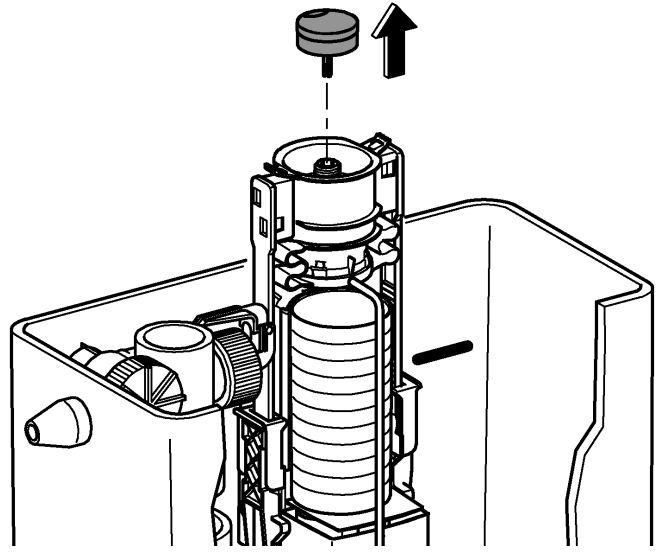

**AV1**  
**DESIGN + ENGINEERING**  
**GROHE GERMANY**

96.320.231/ÄM 232346/01.15

[www.grohe.com](http://www.grohe.com)

*Pure Freude an Wasser*

**GROHE**  
WAVES

Pure Freude an Wasser

**GROHE**  

**D**  
☎ +49 571 3989 333  
impressum@grohe.de