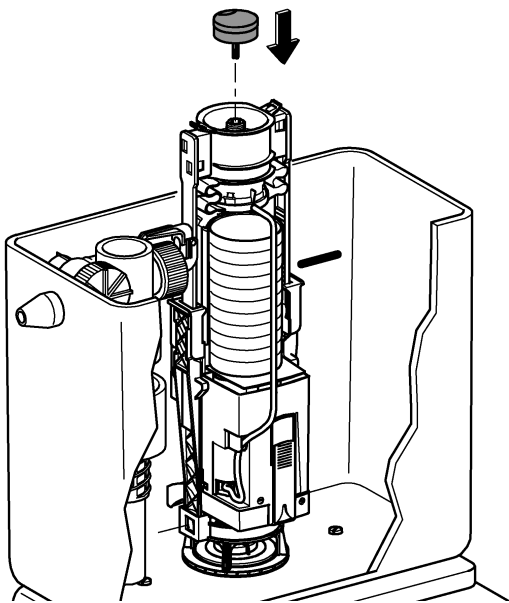

**AV1**  
**DESIGN + ENGINEERING**  
**GROHE GERMANY**

96.320.231/ÄM 232346/01.15

[www.grohe.com](http://www.grohe.com)

*Pure Freude an Wasser*

**GROHE**  
WAVES

Pure Freude an Wasser

**GROHE**  

**D**  
☎ +49 571 3989 333  
impressum@grohe.de