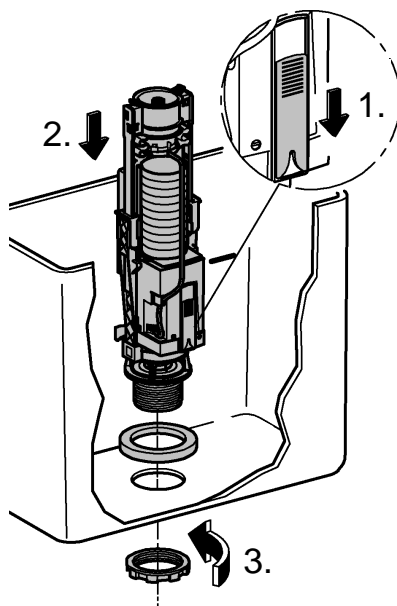

**AV1**  
**DESIGN + ENGINEERING**  
**GROHE GERMANY**

96.320.231/ÄM 232346/01.15

[www.grohe.com](http://www.grohe.com)

*Pure Freude an Wasser*

**GROHE**  
WAVES

Pure Freude an Wasser

**GROHE**  

**D**  
☎ +49 571 3989 333  
impressum@grohe.de