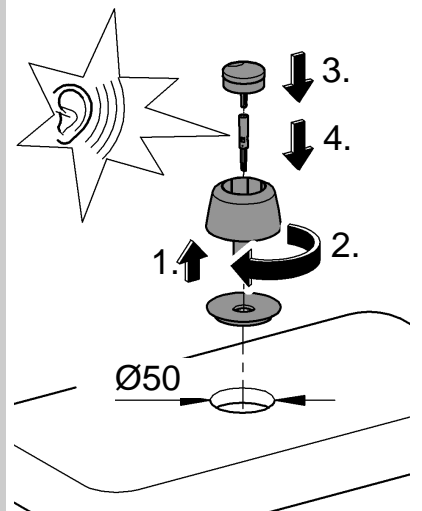

**AV1**  
**DESIGN + ENGINEERING**  
**GROHE GERMANY**

96.320.231/ÄM 232346/01.15

[www.grohe.com](http://www.grohe.com)

*Pure Freude an Wasser*

**GROHE**  
WAVES

Pure Freude an Wasser

**GROHE**  

**D**  
☎ +49 571 3989 333  
impressum@grohe.de