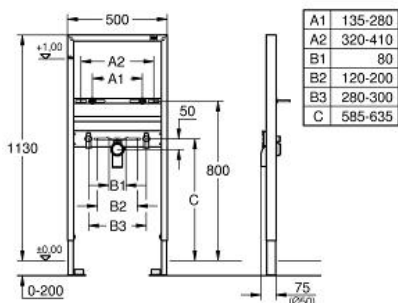

Descriptif Produit :
Rapid SL pour lavabo

Spécifications Produit :
Pour robinetterie sur gorge
Hauteur 1,13 m
Pour mur porteur

Montage en applique sur mur porteur ou en cloison légère double ossature renforcée
Avec réglage rapide et verrouillage de la hauteur
Livré avec matériel de fixation
Boulons de fixation lavabo M10, avec fixation céramique
Ecartement des vis variable
Coude d'évacuation DN 50
Joint 32 mm
Coude FF 15x21 prévu pour raccordement de tout type de canalisation par raccord Mâle 15x21
Sans accessoire pour montage apparent