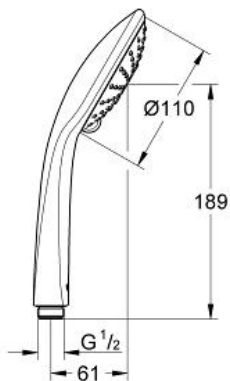

Pure Freude
an Wasser

GROHE

Descriptif Produit :

Douchette 2 jets

Spécifications Produit :
Pluie, SmartRain

GROHE DreamSpray jet parfaitement uniforme
GROHE SprayDimmer contrôle du débit
GROHE StarLight chrome éclatant et durable
Procédé anti-calcaire **SpeedClean®**
Inner WaterGuide, longévité maximale
Système de montage universel: s'associe avec tous les flexibles de douche

Finition :
 27220000 Chromé