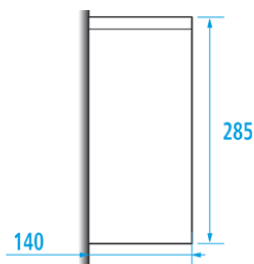

Fiche technique

Informations

Désignation	Poubelle murale 8,5 litres, Acier
Référence	877153

Description

Dotée d'un cadre pivotant à l'intérieur permettant d'immobiliser le sac poubelle.
Pour sac poubelle 10 L.

Parfaitement adapté pour l'usage en Collectivités.

Caractéristiques techniques

Matière	Acier
Finition	Traité cataphorèse époxy
Couleur	Blanc
Dimensions	285 x 215 x 140 mm
Contenance	8.5 L
Poids brut	2.100 kg
Conditionnement	Carton neutre
Garantie	5 ans
Gencod	3563398771534
Code douanier	7324900010
Notice	Aucune notice disponible