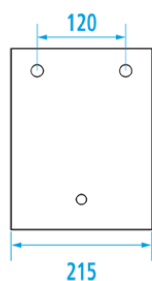

Fiche technique

Informations

Désignation	Poubelle murale 8,5 litres, Acier
Référence	877153

Description

Dotée d'un cadre pivotant à l'intérieur permettant d'immobiliser le sac poubelle.
Pour sac poubelle 10 L.

Parfaitement adapté pour l'usage en Collectivités.

Caractéristiques techniques

Matière	Acier
Finition	Traité cataphorèse époxy
Couleur	Blanc
Dimensions	285 x 215 x 140 mm
Contenance	8.5 L
Poids brut	2.100 kg
Conditionnement	Carton neutre
Garantie	5 ans
Gencod	3563398771534
Code douanier	7324900010
Notice	Aucune notice disponible