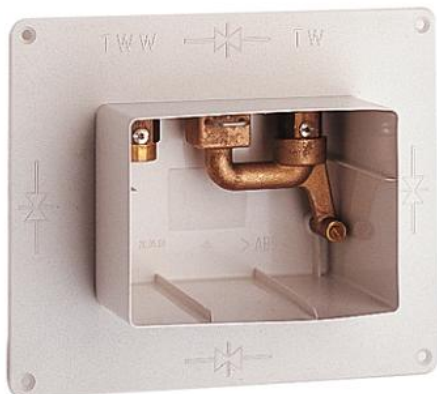

CONTROMIX SURF

Set de pré-montage

Référence : 36122

GROHE s.a.r.l | Siège, salle d'exposition – 60, Boulevard de la Mission Marchand
92418 Courbevoie – La Défense Cedex
Tél +33 (0)1 49 97 29 00 | Fax +33(0)1 55 70 20 38

Pure Freude
an Wasser

GROHE

Descriptif Produit :

Set de pré-montage

Spécifications Produit :

Pour 36121

Livré sans set de finition

Boîtier d'encastrement mural avec bride adhésive sur le pourtour pour l'étanchéité dans les locaux humides

Raccord d'installation au choix par le haut ou par le bas

Avec robinet d'arrêt et tube de purge pour la tuyauterie lors du pré-montage

Finition :

36122 000 no colour