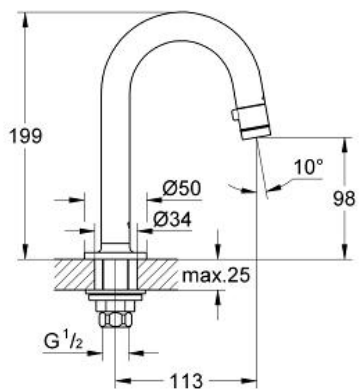

## Descriptif Produit :

**Robinet universel sur colonnette**

## Spécifications Produit :

Bec C

Débit: 6l/min sous 3 bars

Ouverture et fermeture par le mousseur

Tête céramique

Avec taraudage 10,5 mm

**GROHE StarLight®** chrome éclatant et durable

Saillie du bec verseur 113 mm