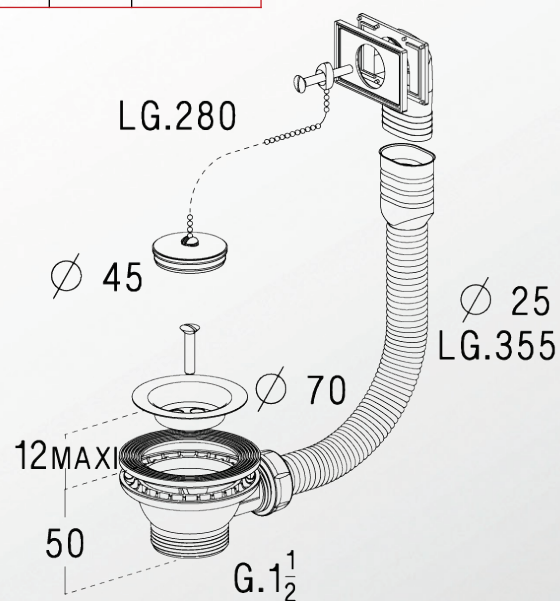

# Evier | BONDES ET VIDAGES PLASTIQUE Ø70 POUR ÉVIER INOX 1 BAC

Références : 0204015

Réf	Perçage Cuve	Mode d'obturation de la bonde	Bonde spéciale	Trop plein	Prise machine à laver
0204015	50	Bouchon chaînette	Non	Oui	Non
0204014	50	Bouchon chaînette	Non	Non	Non
0204315	50	Bouchon chaînette	Non	Oui	Non
0224414	50	Panier manuel	Non	Non	Non
0224415	50	Panier manuel	Non	Oui	Non

## ■ CARACTERISTIQUES TECHNIQUES :

- Avec trop plein souple
- Sortie 1"½
- Plateau inox
- Chaînette perlée 28 cm avec piton d'attache

## ■ PLUS PRODUIT :

- Bouchon avec cache inox