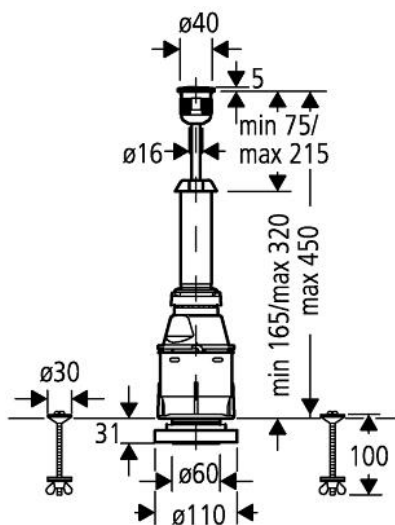

Soupape d'évacuation Servo

Référence : 37086

Pure Freude
an Wasser

GROHE

GROHE s.a.r.l | Siège, salle d'exposition – 60, Boulevard de la Mission Marchand
92418 Courbevoie – La Défense Cedex
Tél +33 (0)1 49 97 29 00 | Fax +33(0)1 55 70 20 38

Descriptif Produit :

Soupape d'évacuation Servo

Spécifications Produit :

Mécanisme interrompable
volume de rinçage mini 3 l
Boîtier de robinet de vidage court
Commande par bouton-poussoir Ø 40 mm
Rosace
Jeu de fixation avec vis (100 mm) et joint en caoutchouc-
mousse

Finition :

□ 37086 P10 matt-chrome / chrome