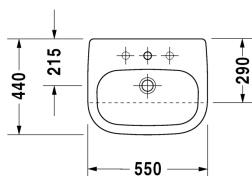

Lavabo semi-encastré # 0339550000

| < 550 mm > |

Lavabo semi-encastré	Dimension	Poids	Numéro de commande
avec trop-plein, avec plage de robinetterie, fixations pour montage dans un plan en bois incluses, 550 mm			
<b>Finitions</b>			
00 Blanc			
<b>Variante</b>			
●	550 x 440 mm	14,500 kg	0339550000

*Nos croquis indiquent toutes les dimensions nécessaires, en tenant compte des tolérances standard. Ces dimensions sont indicatives. Les dimensions exactes ne peuvent être prises que sur le produit fini.*