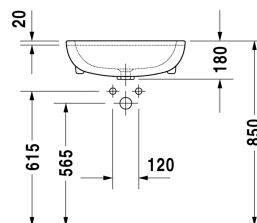

Lavabo semi-encastré # 0339550000

| < 550 mm > |

Lavabo semi-encastré	Dimension	Poids	Numéro de commande
avec trop-plein, avec plage de robinetterie, fixations pour montage dans un plan en bois incluses, 550 mm			
<b>Finitions</b>			
00 Blanc			
<b>Variante</b>			
●	550 x 440 mm	14,500 kg	0339550000

*Nos croquis indiquent toutes les dimensions nécessaires, en tenant compte des tolérances standard. Ces dimensions sont indicatives. Les dimensions exactes ne peuvent être prises que sur le produit fini.*