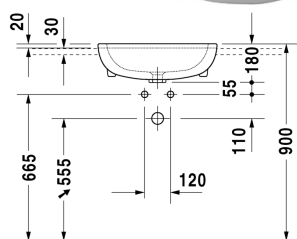

Lavabo semi-encastré # 0339550000

| < 550 mm > |

Lavabo semi-encastré	Dimension	Poids	Numéro de commande
avec trop-plein, avec plage de robinetterie, fixations pour montage dans un plan en bois incluses, 550 mm			
<b>Finitions</b>			
00 Blanc			
<b>Variante</b>			
●	550 x 440 mm	14,500 kg	0339550000

*Nos croquis indiquent toutes les dimensions nécessaires, en tenant compte des tolérances standard. Ces dimensions sont indicatives. Les dimensions exactes ne peuvent être prises que sur le produit fini.*