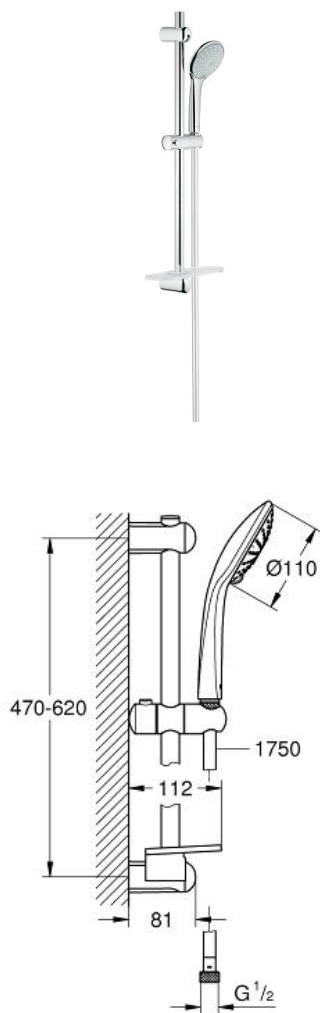

Pure Freude
an Wasser

GROHE

Descriptif Produit :

Ensemble de douche complet 2 jets

Spécifications Produit :

Constitué de:

Douchette 2 jets (27 220 000)

Barre de douche 600 mm (27 499 000)

Flexible Silverflex 1750 mm (28 388 000)

GROHE EasyReach porte savon (27 596 000)

GROHE DreamSpray jet parfaitement uniforme

GROHE SprayDimmer contrôle du débit

GROHE StarLight chrome éclatant et durable

GROHE QuickFix

(support supérieur réglable pour s'adapter aux trous de fixation déjà existants)

Procédé anti-calcaire **SpeedClean®**

Inner WaterGuide, longévité maximale

Système anti-torsion

Adapté pour les chauffe-eau instantanés

Finition :

□ 27230001 Chromé