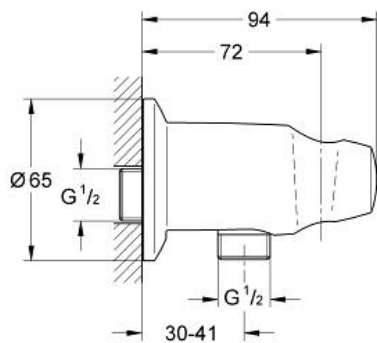

## Coude à encastrer 1/2"

Référence : 28406000

GROHE s.a.r.l | Siège, salle d'exposition – 60, Boulevard de la Mission Marchand  
92418 Courbevoie – La Défense Cedex  
Tél +33 (0)1 49 97 29 00 | Fax +33(0)1 55 70 20 38

Pure Freude  
an Wasser

**GROHE**

**Descriptif Produit :**  
**Coude à encastrer 1/2"**

**Spécifications Produit :**  
Avec support de douchette  
Protégés contre les retours d'eau  
**GROHE StarLight** chrome éclatant et durable

**Finition :**  
 28406000 Chromé