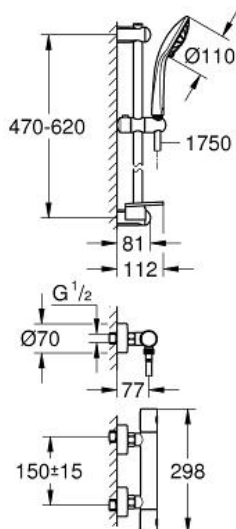

GROHTHERM 1000
COSMOPOLITAN M
Mitigeur thermostatique douche
1/2" avec ensemble de douche

Référence : 34286002

GROHE s.a.r.l | Siège, salle d'exposition – 60, Boulevard de la Mission Marchand
92418 Courbevoie – La Défense Cedex
Tél +33 (0)1 49 97 29 00 | Fax +33(0)1 55 70 20 38

*Pure Freude
an Wasser*

GROHE
WAVE

Descriptif Produit :

Mitigeur thermostatique douche 1/2" avec ensemble de douche

Spécifications Produit :

Constitué de:

Grohtherm 1000 Cosmopolitan mitigeur thermostatique
douche

(34 065 002)

Ensemble de douche 600 mm Euphoria 110 Massage (27 231
001)

Finition :

□ 34286002 Chromé