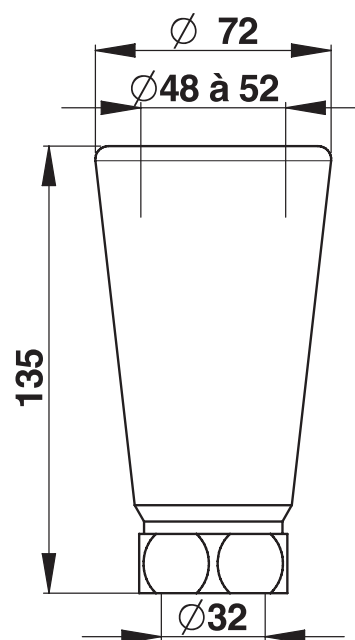

**Gamme :** Accessoire pour urinoir

**Réf :** 39105 - Siphon vertical pour urinoir

**> Dimension :**

- Hauteur : 136 mm
- Diamètre de sortie :  $\varnothing 48$  à  $52$  mm

**> Matière et couleur de finition:**