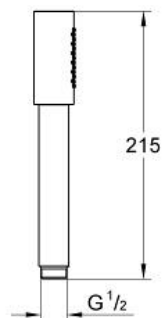

SENA STICK
Douchette 1 jet
Référence : 28034000

GROHE s.a.r.l | Siège, salle d'exposition – 60, Boulevard de la Mission Marchand
92418 Courbevoie – La Défense Cedex
Tél +33 (0)1 49 97 29 00 | Fax +33(0)1 55 70 20 38

Pure Freude
an Wasser

GROHE