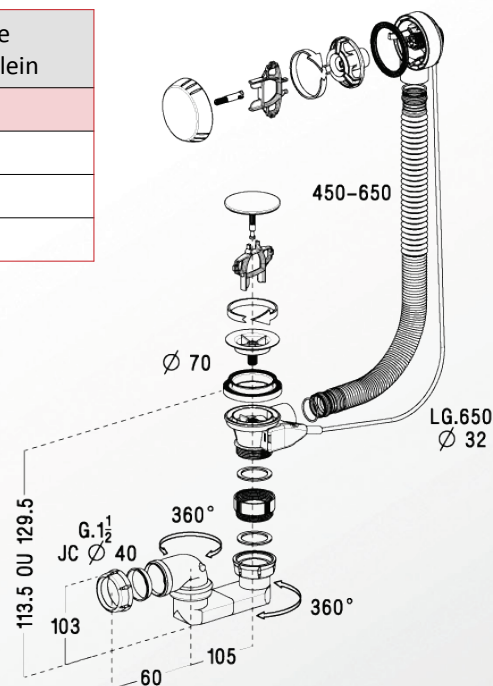

Baignoires
**VIDAGES A CABLE PLASTIQUE
VERSION TBR**

Références : 0203577

Réf	Garde d'eau	Longueur câble et tube de trop plein
0203577	50	650 mm
0203584	50	1 m
0203583	50	650 mm
0203585	50	1 m

■ CARACTERISTIQUES TECHNIQUES :

- Clapet inox recouvrant $\varnothing 70$ mm
- Joint multifonctions
- Douille d'adaptation pour montage sur baignoires acrylique
- Siphon articulé orientable à 360° et auto-nettoyant
- Sortie J.C. $\varnothing 40$
- Longueur câble : 650mm

■ NORMES:

■ PLUS PRODUIT :

- Universel pour tout type de baignoire standard en fonte, acier et acrylique
- Trop plein avec positionneur
- Volant anti casse avec système de débrayage
- Clé unique de montage fournie
- Tube de trop-plein ajustable et pré-monté
- Protection du câble au niveau du trop plein