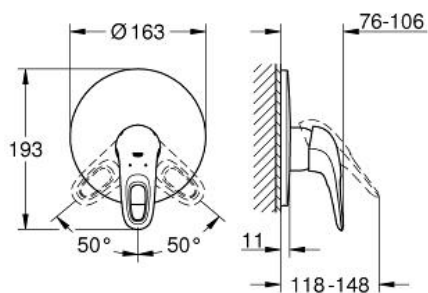

EUROSTYLE
Façade pour mitigeur
monocommande
Douche 1 sortie

Référence : 19507003

GROHE s.a.r.l | Siège, salle d'exposition – 60, Boulevard de la Mission Marchand
92418 Courbevoie – La Défense Cedex
Tél +33 (0)1 49 97 29 00 | Fax +33(0)1 55 70 20 38

Pure Freude
an Wasser

GROHE

Descriptif Produit :

Façade pour mitigeur monocommande
Douche 1 sortie

Spécifications Produit :

A associer impérativement avec :
35501 GROHE Rapido E corps encastré universel

Livré sans le corps encastré

Poignées étrier en métal

GROHE StarLight chrome éclatant et durable

GROHE QuickFix fixation cachée

Étanchéité rosace et corps

Rosace métallique

Finition :

□ 19507003 chrome