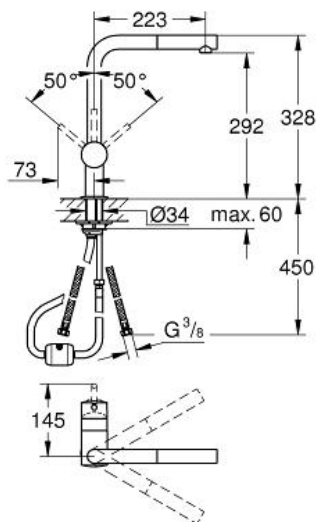

Pure Freude
an Wasser

GROHE

Descriptif Produit :
Mitigeur monocommande Evier

Spécifications Produit :

Bec L
Monotrou sur plage
GROHE StarLight chrome éclatant et durable
GROHE SilkMove Cartouche en céramique 46 mm
Mousseur extractible
Bec tube pivotant
Clapets anti-retour intégrés
Flexibles de raccordement souples, sertis d'usine

Finition :

□ 32168000 chrome