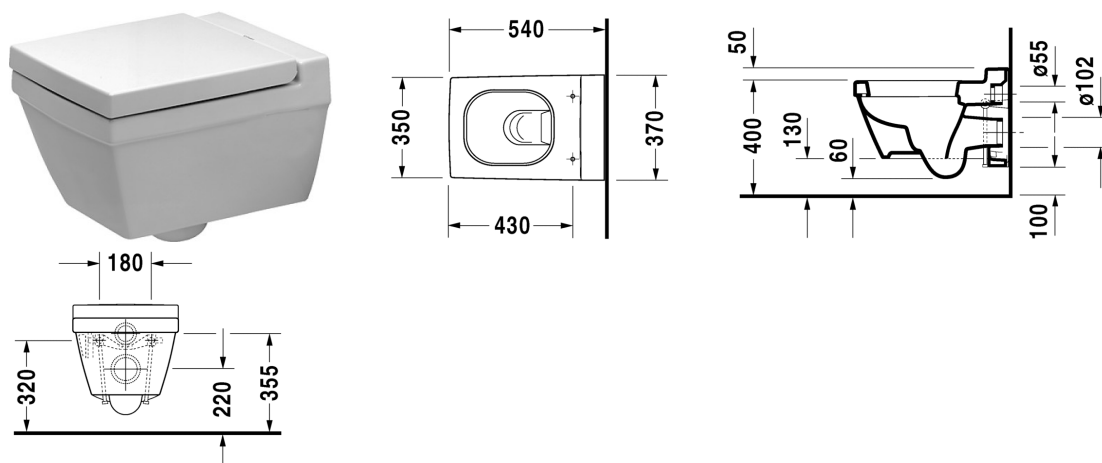

Cuvette suspendue # 2220090000

| < 370 mm > |

Cuvette suspendue	Dimension	Poids	Numéro de commande
à fond creux, système Durafix inclus, EWL classe 1			
Finitions			
00 Blanc			
Variante			
♣ 4,5 L	370 x 540 mm	26,800 kg	2220090000
Avec le traitement Wondergliss, les lavabos, les WCs, les bidets et les urinoirs conservent leur aspect lisse, beau et propre durant longtemps. Pour les commandes des produits traités Wondergliss, veuillez rajouter "1" à la fin de la référence article.			
Accessoires			
Abattant amovible, charnières inox, avec amortisseur de fermeture		2,700 kg	006899
Fixations pour bidet et cuvette suspendus	Ø 12 x 180 mm	0,200 kg	006500
Set de protection acoustique pour cuvette suspendue		0,300 kg	005020
Produits adaptés			
Abattant amovible, charnières inox, avec amortisseur de fermeture,			006899

Nos croquis indiquent toutes les dimensions nécessaires, en tenant compte des tolérances standard. Ces dimensions sont indicatives. Les dimensions exactes ne peuvent être prises que sur le produit fini.