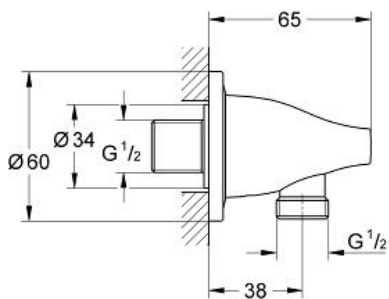

GROHE ONDUS®
Coude à encastrer

Référence : 27190

GROHE s.a.r.l | Siège, salle d'exposition – 60, Boulevard de la Mission Marchand
92418 Courbevoie – La Défense Cedex
Tél +33 (0)1 49 97 29 00 | Fax +33(0)1 55 70 20 38

Pure Freude
an Wasser

GROHE

Descriptif Produit :
Coude à encastrer

Spécifications Produit :

Raccords filetés 1/2"

Filetage externe

Métallique

Protégés contre les retours d'eau