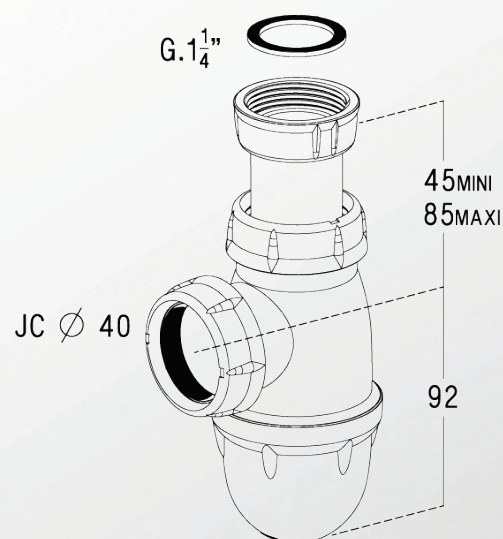

Lavabo, Bidet, Urinoir | SIPHONS PLASTIQUE

Références : 0201022

Réf	∅ Entrée	∅ Sortie	Garde d'eau	Hauteur (mm)
0201001	32	32	50	132-172
0201022	40	40	50	142-185
0201091	32	32	60	165-215
0201002	32	32	35	110-150
0201015	32	32	12	60
0201020	40	40	12	60

■ CARACTERISTIQUES TECHNIQUES :

- Réglable en hauteur
- Siphon à culot démontable
- Sortie J.C. ∅40

■ NORMES :

NF EN 274

■ PLUS PRODUITS :

- Ecrous ergonomiques pour montage rapide et sans outils

■ QUALITE - ENVIRONNEMENT :