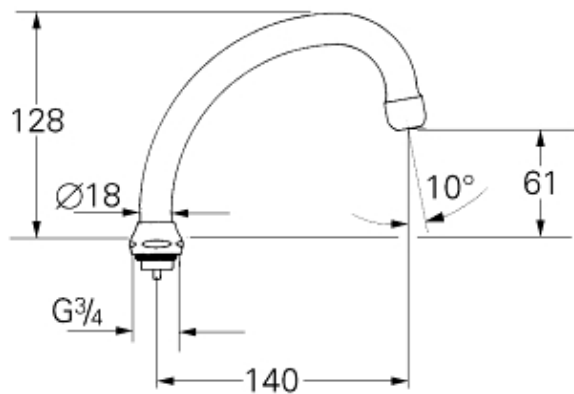

Bec tubulaire

Référence : 13076000

GROHE s.a.r.l | Siège, salle d'exposition – 60, Boulevard de la Mission Marchand
92418 Courbevoie – La Défense Cedex
Tél +33 (0)1 49 97 29 00 | Fax +33(0)1 55 70 20 38

Pure Freude
an Wasser

GROHE

Descriptif Produit :

Bec tubulaire

Spécifications Produit :

Orientable
avec butée
femelle 3/4"
saillie 140 mm
Corps Laiton

GROHE StarLight Chrome éclatant et durable

Finition :