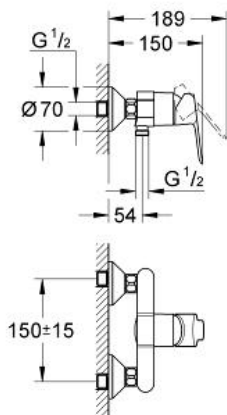

BAUEDGE

Mitigeur monocommande 1/2" Douche

Référence : 23560

GROHE s.a.r.l | Siège, salle d'exposition – 60, Boulevard de la Mission Marchand
92418 Courbevoie – La Défense Cedex
Tél +33 (0)1 49 97 29 00 | Fax +33(0)1 55 70 20 38

Pure Freude
an Wasser

GROHE

Descriptif Produit :

Mitigeur monocommande 1/2" Douche

Spécifications Produit :

Montage mural apparent

Levier de commande métallique

GROHE SilkMove® Cartouche en céramique 46 mm avec butée éco 1/2 débit

GROHE StarLight® chrome éclatant et durable

Clapet anti-retour intégré dans le départ douche 1/2"

Raccords en S

Rosace métallique

Limiteur de température en option (46308)

Finition :

□ 23560 000 chrome