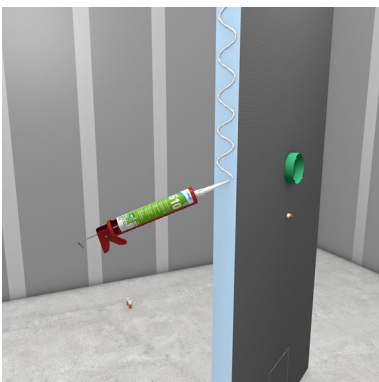

### Innovation !

La cloison modulaire wedi, d'une hauteur de 2500 mm, d'une largeur de 900 mm et d'une épaisseur de 80 mm, intègre une iBox universal Hansgrohe, l'ensemble des tubes multicouche et des raccords, le tout monté et étanchéifié en usine. Prête à être collée, raccordée au réseau d'eau et carrelée ou revêtue avec Top Wall, elle permet de réaliser les travaux en un temps record et avec une étanchéité garantie !

Coller avec la colle polymère wedi 610 en l'appliquant en „S” au mur et au sol, sur support propre et plan.

Raccorder les arrivées d'eau chaude et d'eau froide au réseau d'eau.

Réaliser des aménagements et des agencements design, avec rapidité et une étanchéité garantie.

## Cloison mais pas que...

Zone de renfort pour l'installation d'une douche de tête suspendue moderne avec raccordement des tubes multicouche en 1/2" ou DN 15 mm

2 zones renforcées pour le support de la douche à droite ou à gauche

Sortie 1/2" pour le raccordement de la douche

Trappe d'installation et de visite avec tubes multicouche prêts à être raccordés par vissage (raccords 1/2", ou DN 15 mm)

Montage en usine du boîtier iBox Universal Hansgrohe et des tubes multicouche Viega Raxofix