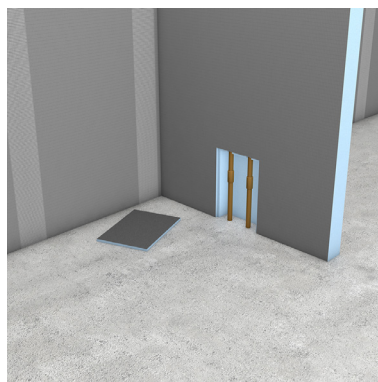

### Innovation !

La cloison modulaire wedi, d'une hauteur de 2500 mm, d'une largeur de 900 mm et d'une épaisseur de 80 mm, intègre une iBox universal Hansgrohe, l'ensemble des tubes multicouche et des raccords, le tout monté et étanchéifié en usine. Prête à être collée, raccordée au réseau d'eau et carrelée ou revêtue avec Top Wall, elle permet de réaliser les travaux en un temps record et avec une étanchéité garantie !

Coller avec la colle polymère wedi 610 en l'appliquant en „S” au mur et au sol, sur support propre et plan.

Raccorder les arrivées d'eau chaude et d'eau froide au réseau d'eau.

Réaliser des aménagements et des agencements design, avec rapidité et une étanchéité garantie.

## Cloison mais pas que...

Zone de renfort pour l'installation d'une douche de tête suspendue moderne avec raccordement des tubes multicouche en 1/2" ou DN 15 mm

2 zones renforcées pour le support de la douche à droite ou à gauche

Sortie 1/2" pour le raccordement de la douche

Trappe d'installation et de visite avec tubes multicouche prêts à être raccordés par vissage (raccords 1/2", ou DN 15 mm)

Montage en usine du boîtier iBox Universal Hansgrohe et des tubes multicouche Viega Raxofix