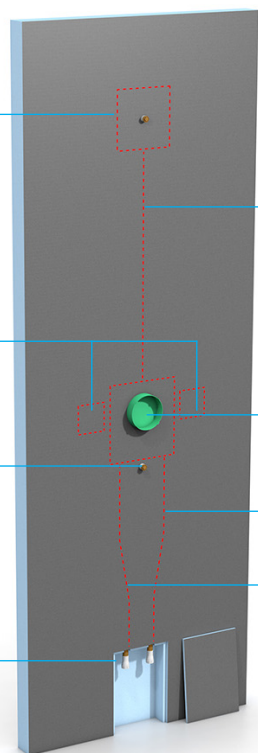

### Innovation !

La cloison modulaire wedi, d'une hauteur de 2500 mm, d'une largeur de 900 mm et d'une épaisseur de 80 mm, intègre une iBox universal Hansgrohe, l'ensemble des tubes multicouche et des raccords, le tout monté et étanchéifié en usine. Prête à être collée, raccordée au réseau d'eau et carrelée ou revêtue avec Top Wall, elle permet de réaliser les travaux en un temps record et avec une étanchéité garantie !

Coller avec la colle polymère wedi 610 en l'appliquant en „S” au mur et au sol, sur support propre et plan.

Raccorder les arrivées d'eau chaude et d'eau froide au réseau d'eau.

Réaliser des aménagements et des agencements design, avec rapidité et une étanchéité garantie.

## Cloison mais pas que...

Zone de renfort pour l'installation d'une douche de tête suspendue moderne avec raccordement des tubes multicouche en 1/2" ou DN 15 mm

2 zones renforcées pour le support de la douche à droite ou à gauche

Sortie 1/2" pour le raccordement de la douche

Trappe d'installation et de visite avec tubes multicouche prêts à être raccordés par vissage (raccords 1/2", ou DN 15 mm)

Montage en usine du boîtier iBox Universal Hansgrohe et des tubes multicouche Viega Raxofix