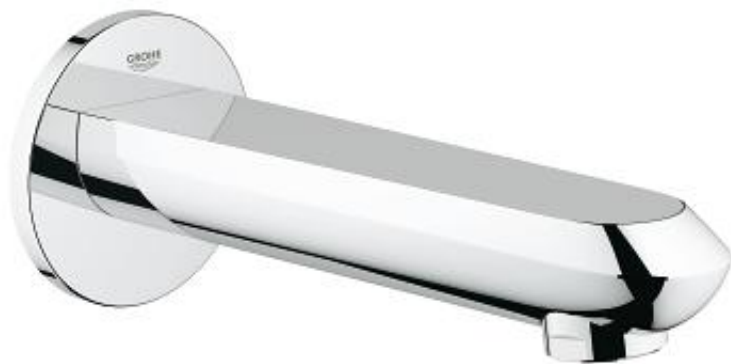

EURODISC COSMOPOLITAN

Bec Bain déverseur

Référence : 13278

GROHE s.a.r.l | Siège, salle d'exposition – 60, Boulevard de la Mission Marchand
92418 Courbevoie – La Défense Cedex
Tél +33 (0)1 49 97 29 00 | Fax +33(0)1 55 70 20 38

Pure Freude
an Wasser

GROHE

Descriptif Produit :
Bec Bain déverseur

Spécifications Produit :
Montage mural apparent
GROHE StarLight® chrome éclatant et durable
Filetage extérieur 1/2"
Saillie 170 mm

Finition :
□ 13278 002 chrome