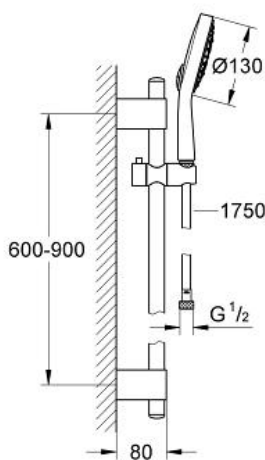

POWER&SOUL COSMOPOLITAN 130

Ensemble de douche 4 jets

Référence : 27734000

GROHE s.a.r.l | Siège, salle d'exposition – 60, Boulevard de la Mission Marchand
92418 Courbevoie – La Défense Cedex
Tél +33 (0)1 49 97 29 00 | Fax +33(0)1 55 70 20 38

Pure Freude
an Wasser

GROHE

Descriptif Produit :

Ensemble de douche 4 jets

Spécifications Produit :

Douchette Power & Soul Cosmopolitan 130 mm (27 664 000)

Barre de douche 900 mm (27 785 000)

Avec supports muraux métalliques

Flexible Silverflex 1750 mm (28 388 000)

GROHE EcoJoy débit limité 8 l/min

GROHE DreamSpray jet parfaitement uniforme, **GROHE**

StarLight chrome éclatant et durable

GROHE QuickFix Plus

distance ajustable pour adapter des supports

muraux aux perçages déjà existants

Procédé anti-calcaire **SpeedClean®**

Inner WaterGuide, longévité maximale

Système anti-torsion

Finition :

□ 27734000 Chromé